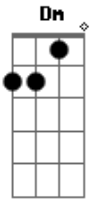

© ukulele-chords.com