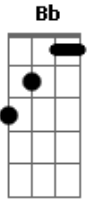

© ukulele-chords.com

© ukulele-chords.com