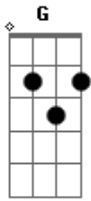

# Limão Com Mel - Sempre te esperei

Tom: F

Bb F  
 Baby um sonho não se desfaz  
 Bb G  
 Tudo não acaba assim  
 Bb G  
 Você tirou a minha paz  
 Bb Bb G  
 Eu não vou deixar te quero mesmo assim  
 F Bb D G F Bb G  
 Vem pra minha vida voooooolta estou a fim de te ver iee  
 F Bb D G

Será que pensa em mim não faz assim  
 Bb Bb Bb Bb  
 Você sabe que eu te amo, tenta ver, que sempre te  
 F  
 esperei  
 Bb F Bb G  
 Foi você que me ensinou, a seguir seu coração.  
 Bb F  
 Fez refém o meu amoor  
 Bb Bb G  
 Não dá pra fugir eu quero essa paixão.

Repete o refrão e depois a música mais uma vez.