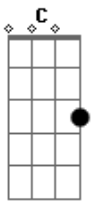

Limão Com Mel - Pra sempre

Tom: G

(intro)

^G Senti no peito o amor surgir, quando olhei pra você ^C
Eu logo senti que o meu coração ia ser todo seu pra sempre ^{Am} ^G

^G Meu corpo sente a falta do seu e isso é bem mais, ^C
Mais forte que eu e tudo me faz lembrar de você cada instante ^{Am} ^G

^{Am} ^{Bm} ^C ^G
Sinto teu perfume e a saudade entre nós

^{Em} ^{Am} ^A ^C
Lembro teu sorriso e som da tua voz (tua voz)

^G Nosso amor não dá pra esquecer eu já me entreguei ^C
Já me apaixonei e tudo que sei é que meu coração reclama ^{Am} ^G

^G Meu corpo sente a falta do seu e isso é bem mais ^C
Mais forte que eu e tudo me faz lembrar de você cada instante ^{Am} ^G

^{Am} ^{Bm} ^C ^G
Sinto teu perfume e a saudade entre nos

^{Em} ^{Am} ^A ^C ^D
Lembro teu sorriso e o som da tua voz (tua voz)

^G Senti no peito o amor surgir, quando olhei pra você ^C
Eu logo senti que o meu coração ia ser todo seu pra sempre, ^{Am7} ^G
pra sempre ^G

^{Am} ^{Bm} ^C ^G
Sinto teu perfume e a saudade entre nos

^{Em} ^{Am} ^A ^C
Lembro teu sorriso e o som da tua voz (tua voz)

^G Nosso amor não dá pra esquecer
Eu já me entreguei já me apaixonei ^C
E tudo que sei é que meu coração reclama ^{Am} ^G

^G ^C ^{Am} ^G
Seu amor, Seu amor, Seu amor
^G ^C ^{Am} ^G
Seu amor, Seu amor, Seu amor

Acordes

© ukulele-chords.com