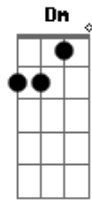

© ukulele-chords.com