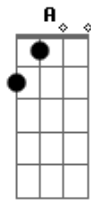

© ukulele-chords.com