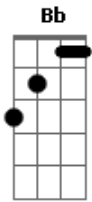

[Refrão]

Cm Fm G
Oh, baby eu nunca vou dizer goodbye

Cm Fm G
Baby, eu sem você não sou capaz

Ebm Abm Bb
Baby eu nunca vou dizer goodbye

B Abm Ebm
Vou te amar, te querer sempre mais

B Gbm
Hoje sou o que sou

Db Abm
Porque você me amou

Gbm Abm Bb
Hoje eu sei que só você me amou

Oh baby

Dbm Gbm Abm
Palavras não podem explicar

Oh baby

Dbm Gbm Abm
Estar escrito em meu olhar

Em Am
Oh baby e eu, nunca vou dizer

B
Goodbye

C Am Em
Vou te amar te querer sempre mais

C Am Em
Vou te amar te querer sempre mais

Acordes

© ukulele-chords.com

© ukulele-chords.com

© ukulele-chords.com

© ukulele-chords.com

© ukulele-chords.com