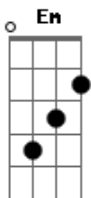

© ukulele-chords.com