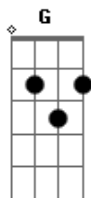

Limão Com Mel - O Vento

Tom: D

S.O.S amor
Vem logo me socorrer
Não me deixe ficar aqui sozinho, sozinho...
Intro: Bm Em A D G Dbm7 Gb 2x
Sabe, com o vento que soprava lá do norte
Este veleiro está lançado a sorte
Pois sem você ele não pode navegar
Sabe, as ondas estão cada vez mais densas
Estou sentindo uma tristeza imensa
Pois sem você ele não pode navegar
Nesse momento
O vento me jogou ao mar

A solidão que me atracar
Minha salva-vidas vem me tirar daqui
Você é o meu porto seguro
Farol, meu guia nesse escuro
Não deixe meu coração naufragar...
S.O S amor
Vem logo me dar calor
Me aquecer nesse imenso frio
S O S amor
Vem logo me socorrer
repete Introdução)
Não me deixe ficar aqui sozinho

Acordes

© ukulele-chords.com

© ukulele-chords.com

© ukulele-chords.com

© ukulele-chords.com

© ukulele-chords.com

© ukulele-chords.com

© ukulele-chords.com