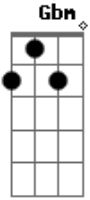

© ukulele-chords.com