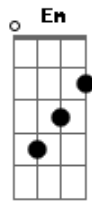

Limão Com Mel - O Espetáculo

Tom: C
Intro: C G Am G Em F Am G F (3X)

Am Dm E
Vi na cena um roteiro o coração apaixonado, eu não consigo
mais
tirar você do pensamento. uôô uôô
Am
O picadeiro tá o espetáculo tá demais, eu já não sei
viver sem o teu amor.
Dm Am C
Por você eu faço tudo, pra te ver feliz. Sou seu palhaço, sou
malabarista, sou mágico, sou ator.
Dm Am
As palmas são seu prazer, dou um show só pra você.
F Em Dm F
Represento no palco uma história de amor feita só pra mim e
você.

Refrão:
F C G Am
Preste bem atenção ao espetáculo do meu coração
o público é você,

Dm G
como vale a pena ser sua paixão. (2x)
Am G F
uo uo uo, uo uo oo, o nosso amor virou um espetáculo
Am G F
uo uo uo, uo uo uo oo

de um coração apaixonado. (2x)

Am G F (2x)

Solo: Am G F (4x)

Dm Am C
Com você eu faço tudo, pra te ver feliz. Sou seu palhaço, sou
malabarista, sou mágico, sou ator.
Dm Am
As palmas são seu prazer, dou um show só pra você.
F Em Dm F
Represento no palco uma história de amor feita só pra mim e
você.

Refrão: (a partir daqui a música sobe meio

Fra você faço o meu show
0 espetáculo do amor ô ô ô ô ô

Acordes

© ukulele-chords.com

© ukulele-chords.com

© ukulele-chords.com

© ukulele-chords.com

© ukulele-chords.com