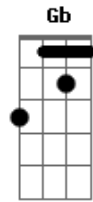

© ukulele-chords.com