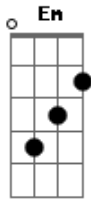

© ukulele-chords.com