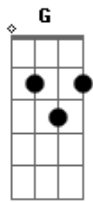

Limão Com Mel - O Espetáculo

Tom: C
Intro: C G Am G Em F Am G F (3X)

Am Dm E
Vi na cena um roteiro o coração apaixonado, eu não consigo
mais
tirar você do pensamento. uôô uôô
Am
O picadeiro tá o espetáculo tá demais, eu já não sei
viver sem o teu amor.
Dm Am C
Por você eu faço tudo, pra te ver feliz. Sou seu palhaço, sou
malabarista, sou mágico, sou ator.
Dm Am
As palmas são seu prazer, dou um show só pra você.
F Em Dm F
Represento no palco uma história de amor feita só pra mim e
você.

Refrão:
F C G Am
Preste bem atenção ao espetáculo do meu coração
o público é você,

Dm G
como vale a pena ser sua paixão. (2x)
Am G F
uo uo uo, uo uo oo, o nosso amor virou um espetáculo
Am G F
uo uo uo, uo uo uo oo

de um coração apaixonado. (2x)

Am G F (2x)

Solo: Am G F (4x)

Dm Am C
Com você eu faço tudo, pra te ver feliz. Sou seu palhaço, sou
malabarista, sou mágico, sou ator.
Dm Am
As palmas são seu prazer, dou um show só pra você.
F Em Dm F
Represento no palco uma história de amor feita só pra mim e
você.

Refrão: (a partir daqui a música sobe meio

Fra você faço o meu show
0 espetáculo do amor ô ô ô ô ô

Acordes

© ukulele-chords.com

© ukulele-chords.com

© ukulele-chords.com

© ukulele-chords.com

© ukulele-chords.com