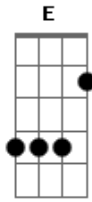

© ukulele-chords.com