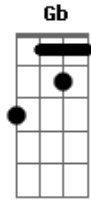

© ukulele-chords.com