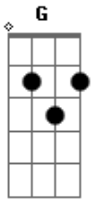

© ukulele-chords.com