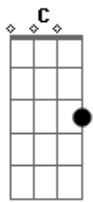

Limão Com Mel - O Espetáculo

Tom: C
Intro: C G Am G Em F Am G F (3X)

Am Dm E
Vi na cena um roteiro o coração apaixonado, eu não consigo
mais
tirar você do pensamento. uôô uôô
Am
O picadeiro tá o espetáculo tá demais, eu já não sei
viver sem o teu amor.
Dm Am C
Por você eu faço tudo, pra te ver feliz. Sou seu palhaço, sou
malabarista, sou mágico, sou ator.
Dm Am
As palmas são seu prazer, dou um show só pra você.
F Em Dm F
Represento no palco uma história de amor feita só pra mim e
você.

Refrão:
F C G Am
Preste bem atenção ao espetáculo do meu coração
o público é você,

Dm G
como vale a pena ser sua paixão. (2x)
Am G F
uo uo uo, uo uo oo, o nosso amor virou um espetáculo
Am G F
uo uo uo, uo uo uo oo

de um coração apaixonado. (2x)

Am G F (2x)

Solo: Am G F (4x)

Dm Am C
Com você eu faço tudo, pra te ver feliz. Sou seu palhaço, sou
malabarista, sou mágico, sou ator.
Dm Am
As palmas são seu prazer, dou um show só pra você.
F Em Dm F
Represento no palco uma história de amor feita só pra mim e
você.

Refrão: (a partir daqui a música sobe meio

Fra você faço o meu show
0 espetáculo do amor ô ô ô ô ô

Acordes

© ukulele-chords.com

© ukulele-chords.com

© ukulele-chords.com

© ukulele-chords.com

© ukulele-chords.com