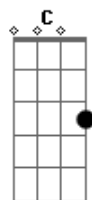

© ukulele-chords.com