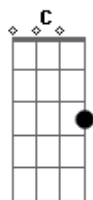

© ukulele-chords.com