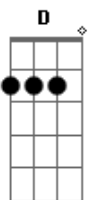

© ukulele-chords.com