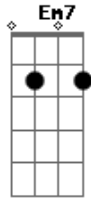

© ukulele-chords.com