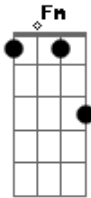

© ukulele-chords.com