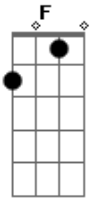

© ukulele-chords.com