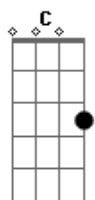

Limão Com Mel - Minha vida sem você

Tom: C
Intro: D G D G

Não quero o fim desse amor
D G

Não suportto essa dor
D Bm A
Diz pra mim que não é o fim

Só você que amei
D G
Meu amor te entreguei
D Bm A
Só você é tudo pra mim.

Se eu te fiz chorar sem querer magoar
F Bb F Bb
Te fiz sofrer não me deixe assim
F Bb C

Gm7 Am7
Eu não dei valor a tudo que eu vivi com você
Bb C
Fui um bobo te enganei mas só agora posso ver

Que minha vida sem você
Dm
Gm C F
Já não tem sentido algum

Volta vem me traz a paz
Bb Gm

Minha vida sem você
C Dm

Não tem sentido algum
Bb

Não dá não vale a pena
C

Minha vida sem você.
Dm

(Quero ouvir desse amor...)

Acordes

© ukulele-chords.com