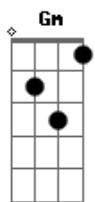

© ukulele-chords.com