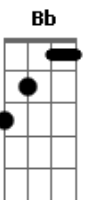

© ukulele-chords.com