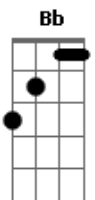

© ukulele-chords.com