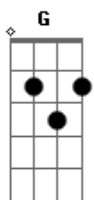

© ukulele-chords.com