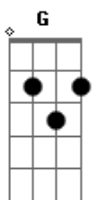

© ukulele-chords.com