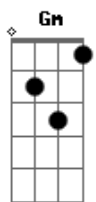

© ukulele-chords.com