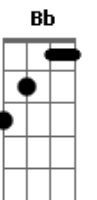

© ukulele-chords.com