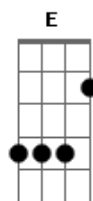

© ukulele-chords.com