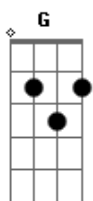

Limão Com Mel - Mentira Que Virou Paixão

Tom: C
Intro: Am F Dm G G Am F Dm G G C F G C

Tinha que ser você , mas o destino não quis
Eu juro que acreditei, sem medo eu me entreguei
Fiz tudo pra ser feliz
Tinha que ser você, pra sempre e um pouco mais
Mas não terminou assim, você se afastou de mim
Deixando esse amor pra trás

|Levou os nossos beijos, deixou tantos desejos

F
Foi mentira que virou paixão
2 | E o silêncio dessa solidão vem dizer
a | O amor, que dura uma noite é tempo perdido
p | É sonho, é loucura que não faz sentido
r | E sempre acaba assim numa grande ilusão
t | O amor, que é feito de verdade não tem fingimento
e | Você brilhou pra mim apenas um momento

Intro: DUÇÃO

REPETE A 2ª PARTE

Acordes

© ukulele-chords.com