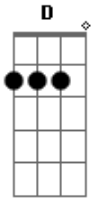

Limão Com Mel - Menino Bicho

Tom: **A**
Intro: **A E Bm D**

A **E** **Bm**
Vejo numa vela uma claridade
D **A**
uma certa luz muito especial
E **Bm**
Pra andar sozinho pela mata adentro
D **A**
sem temer o medo que vem assombrar
E **Bm**
fazer amor com uma vaca magra
D **A**

que não tenha força pra se levantar
E **Bm**
sou animal menino bicho
D **A**
já pintei o sete já fui barrabáz
E **Bm** **D** **A**
Será normal viver assim
E **Bm** **D** **A**
como um animal irracional
E **Bm** **D** **A**
não tenho culpa de ser assim
E **Bm** **D** **A**
menino bicho acostumado

a fazer amor com uma vaca magra...

Acordes

© ukulele-chords.com

© ukulele-chords.com

© ukulele-chords.com

© ukulele-chords.com