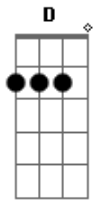

Limão Com Mel - Menino Bicho

Tom: **A**
Intro: **A E Bm D**

A **E** **Bm**
Vejo numa vela uma claridade
D **A**
uma certa luz muito especial
E **Bm**
Pra andar sozinho pela mata adentro
D **A**
sem temer o medo que vem assombrar
E **Bm**
fazer amor com uma vaca magra
D **A**

que não tenha força pra se levantar
E **Bm**
sou animal menino bicho
D **A**
já pintei o sete já fui barrabáz
E **Bm** **D** **A**
Será normal viver assim
E **Bm** **D** **A**
como um animal irracional
E **Bm** **D** **A**
não tenho culpa de ser assim
E **Bm** **D** **A**
menino bicho acostumado

a fazer amor com uma vaca magra...

Acordes

© ukulele-chords.com

© ukulele-chords.com

© ukulele-chords.com

© ukulele-chords.com