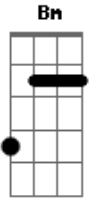

Limão Com Mel - Menino Bicho

Tom: A

Intro: A E Bm D

A E Bm
Vejo numa vela uma claridade
D A
uma certa luz muito especial
E Bm
Pra andar sozinho pela mata adentro
D A
sem temer o medo que vem assombrar
E Bm
fazer amor com uma vaca magra
D A

que não tenha força pra se levantar

E Bm
sou animal menino bicho
D A
já pintei o sete já fui barrabáz
E Bm D A
Será normal viver assim
E Bm D A
como um animal irracional
E Bm D A
não tenho culpa de ser assim
E Bm D A
menino bicho acostumado

a fazer amor com uma vaca magra...

Acordes

© ukulele-chords.com

© ukulele-chords.com

© ukulele-chords.com

© ukulele-chords.com