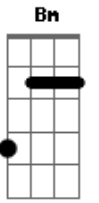

Limão Com Mel - Menino Bicho

Tom: **A**
Intro: **A E Bm D**

A **E** **Bm**
Vejo numa vela uma claridade
D **A**
uma certa luz muito especial
E **Bm**
Pra andar sozinho pela mata adentro
D **A**
sem temer o medo que vem assombrar
E **Bm**
fazer amor com uma vaca magra
D **A**

que não tenha força pra se levantar
E **Bm**
sou animal menino bicho
D **A**
já pintei o sete já fui barrabáz
E **Bm** **D** **A**
Será normal viver assim
E **Bm** **D** **A**
como um animal irracional
E **Bm** **D** **A**
não tenho culpa de ser assim
E **Bm** **D** **A**
menino bicho acostumado

a fazer amor com uma vaca magra...

Acordes

© ukulele-chords.com

© ukulele-chords.com

© ukulele-chords.com

© ukulele-chords.com