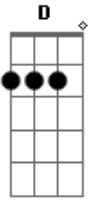

Limão Com Mel - Menino Bicho

Tom: A

Intro: A E Bm D

A E Bm
Vejo numa vela uma claridade
D A
uma certa luz muito especial
E Bm
Pra andar sozinho pela mata adentro
D A
sem temer o medo que vem assombrar
E Bm
fazer amor com uma vaca magra
D A

que não tenha força pra se levantar

E Bm
sou animal menino bicho
D A
já pintei o sete já fui barrabáz
E Bm D A
Será normal viver assim
E Bm D A
como um animal irracional
E Bm D A
não tenho culpa de ser assim
E Bm D A
menino bicho acostumado

a fazer amor com uma vaca magra...

Acordes

© ukulele-chords.com

© ukulele-chords.com

© ukulele-chords.com

© ukulele-chords.com