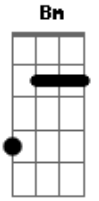

Limão Com Mel - Menino Bicho

Tom: **A**
Intro: **A E Bm D**

A **E** **Bm**
Vejo numa vela uma claridade
D **A**
uma certa luz muito especial
E **Bm**
Pra andar sozinho pela mata adentro
D **A**
sem temer o medo que vem assombrar
E **Bm**
fazer amor com uma vaca magra
D **A**

que não tenha força pra se levantar
E **Bm**
sou animal menino bicho
D **A**
já pintei o sete já fui barrabáz
E **Bm** **D** **A**
Será normal viver assim
E **Bm** **D** **A**
como um animal irracional
E **Bm** **D** **A**
não tenho culpa de ser assim
E **Bm** **D** **A**
menino bicho acostumado

a fazer amor com uma vaca magra...

Acordes

© ukulele-chords.com

© ukulele-chords.com

© ukulele-chords.com

© ukulele-chords.com