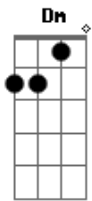

© ukulele-chords.com