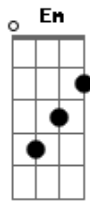

© ukulele-chords.com