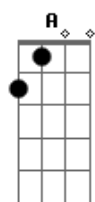

Limão Com Mel - Jogo Marcado

Tom: A
Intro: A B D A E

A Dbm Gbm Gb
O amor é uma grande alegria que acaba em tristeza
Bm D E
É um jogo marcado onde a gente não sabe perder
A Dbm
De repente o destino que vem pondo as cartas na mesa
Bm D
Nesse jogo do amor um dos dois sempre tem que sofrer
Gbm D A Dbm
Gbm
Apostei tudo em nos dois, sem pensar em ti perder...
Bm E A
O meu coração era só você...

Gbm D A Dbm Gbm
Apostei tudo em nos dois, num momento de paixão...
Bm E A E
Eu acreditei, numa ilusão.
A D A
Há... fogo que não quer passar
D A Dbm Gbm Bm
E
Sinto esse amor me queimar, mas continuo pensando em você...
A D A
Há... jogo que não sei perder
D A Dbm Gbm
Bm E A
Sonho que me faz sofrer, mas eu faria isso tudo outra vez, só pra ter de novo você!

Acordes