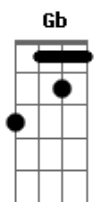

© ukulele-chords.com