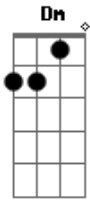

E Am
Tenta entender eu quero ter você de vez aqui no
D7 Dm
coração, te fazer feliz é que eu sempre quis,
F G

por favor não diga não.
E Am
Se você deixar, eu posso te provar, o quanto é
F C G C G
grande meu amor, eu te amo aconteça o que for.

(Refrão)
C G
Eu vou te encontrar, e me entregar e do teu
Dm F C G
corpo inteiro provar, e te dizer que sem você,
Dm F
não consigo mais viver.

C G
Eu vou te encontrar, e me entregar e do teu
Dm F C G
corpo inteiro provar, e te dizer que sem você,
Dm F G C
não consigo mais viver sem o teu amor.

E
Tenta entender...

Acordes

© ukulele-chords.com

© ukulele-chords.com

© ukulele-chords.com

© ukulele-chords.com

© ukulele-chords.com

© ukulele-chords.com