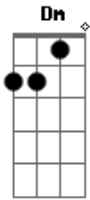

E Am
Tenta entender eu quero ter você de vez aqui no
D7 Dm
coração, te fazer feliz é que eu sempre quis,
F G

por favor não diga não.
E Se você deixar, eu posso te provar, o quanto é Am
F C G C G
grande meu amor, eu te amo aconteça o que for.

(Refrão)
C G
Eu vou te encontrar, e me entregar e do teu
Dm F C G
corpo inteiro provar, e te dizer que sem você,
Dm F
não consigo mais viver.

C G
Eu vou te encontrar, e me entregar e do teu
Dm F C G
corpo inteiro provar, e te dizer que sem você,
Dm F G C
não consigo mais viver sem o teu amor.

E
Tenta entender...

Acordes

© ukulele-chords.com

© ukulele-chords.com

© ukulele-chords.com

© ukulele-chords.com

© ukulele-chords.com

© ukulele-chords.com