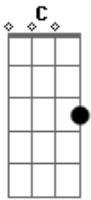

Limão Com Mel - Incertezas

Tom: C
Intro: C G Dm F C G (2x)
(C G Dm Fm C G)

C
Saudade ta me machucando não estou mais
G agüentando sem você aqui, eu sinto tanto
F C G
a sua falta não machuca volta vem viver pra mim.
C G
Não vou vivendo essa tristeza com essa incerteza
Dm F
se você me quer, pra você dou a minha vida, quero
C G
ser teu homem e te fazer mulher.

E Am
Tenta entender eu quero ter você de vez aqui no
D7 Dm
coração, te fazer feliz é que eu sempre quis,
F G

por favor não diga não.
E Am
Se você deixar, eu posso te provar, o quanto é
F C G C G
grande meu amor, eu te amo aconteça o que for.

(Refrão)
C G
Eu vou te encontrar, e me entregar e do teu
Dm F C G
corpo inteiro provar, e te dizer que sem você,
Dm F
não consigo mais viver.

C G
Eu vou te encontrar, e me entregar e do teu
Dm F C G
corpo inteiro provar, e te dizer que sem você,
Dm F G C
não consigo mais viver sem o teu amor.

E
Tenta entender...

Acordes

© ukulele-chords.com