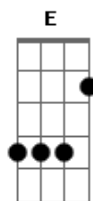

Limão Com Mel - Incertezas

Tom: C
Intro: C G Dm F C G (2x)
(C G Dm Fm C G)

C
Saudade ta me machucando não estou mais
G agüentando sem você aqui, eu sinto tanto
F C G
a sua falta não machuca volta vem viver pra mim.
C G
Não vou vivendo essa tristeza com essa incerteza
Dm F
se você me quer, pra você dou a minha vida, quero
C G
ser teu homem e te fazer mulher.

E Am
Tenta entender eu quero ter você de vez aqui no
D7 Dm
coração, te fazer feliz é que eu sempre quis,
F G

por favor não diga não.

E Am
Se você deixar, eu posso te provar, o quanto é
F C G C G
grande meu amor, eu te amo aconteça o que for.

(Refrão)

C G
Eu vou te encontrar, e me entregar e do teu
Dm F C G
corpo inteiro provar, e te dizer que sem você,
Dm F
não consigo mais viver.

C G
Eu vou te encontrar, e me entregar e do teu
Dm F C G
corpo inteiro provar, e te dizer que sem você,
Dm F G C
não consigo mais viver sem o teu amor.

E
Tenta entender...

Acordes

© ukulele-chords.com

© ukulele-chords.com

© ukulele-chords.com

© ukulele-chords.com

© ukulele-chords.com

© ukulele-chords.com