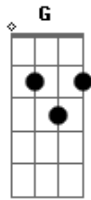

Limão Com Mel - Incertezas

Tom: C
Intro: C G Dm F C G (2x)
(C G Dm Fm C G)

C
Saudade ta me machucando não estou mais
G agüentando sem você aqui, eu sinto tanto Dm
F C G
a sua falta não machuca volta vem viver pra mim.
C G
Não vou vivendo essa tristeza com essa incerteza F
Dm F
se você me quer, pra você dou a minha vida, quero
C G
ser teu homem e te fazer mulher.

E Am
Tenta entender eu quero ter você de vez aqui no
D7 Dm
coração, te fazer feliz é que eu sempre quis,
F G

por favor não diga não.
E Am
Se você deixar, eu posso te provar, o quanto é
F C G C G
grande meu amor, eu te amo aconteça o que for.

(Refrão)
C G
Eu vou te encontrar, e me entregar e do teu
Dm F C G
corpo inteiro provar, e te dizer que sem você,
Dm F
não consigo mais viver.

C G
Eu vou te encontrar, e me entregar e do teu
Dm F C G
corpo inteiro provar, e te dizer que sem você,
Dm F G C
não consigo mais viver sem o teu amor.

E
Tenta entender...

Acordes

© ukulele-chords.com

© ukulele-chords.com

© ukulele-chords.com

© ukulele-chords.com

© ukulele-chords.com

© ukulele-chords.com

© ukulele-chords.com

© ukulele-chords.com