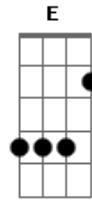

© ukulele-chords.com