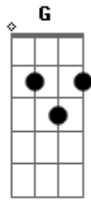

Limão Com Mel - Incertezas

Tom: C
Intro: C G Dm F C G (2x)
(C G Dm Fm C G)

C
Saudade ta me machucando não estou mais
G agüentando sem você aqui, eu sinto tanto
F C G
a sua falta não machuca volta vem viver pra mim.
C G
Não vou vivendo essa tristeza com essa incerteza
Dm F
se você me quer, pra você dou a minha vida, quero
C G
ser teu homem e te fazer mulher.

E Am
Tenta entender eu quero ter você de vez aqui no
D7 Dm
coração, te fazer feliz é que eu sempre quis,
F G

por favor não diga não.
E Am
Se você deixar, eu posso te provar, o quanto é
F C G C G
grande meu amor, eu te amo aconteça o que for.

(Refrão)
C G
Eu vou te encontrar, e me entregar e do teu
Dm F C G
corpo inteiro provar, e te dizer que sem você,
Dm F
não consigo mais viver.

C G
Eu vou te encontrar, e me entregar e do teu
Dm F C G
corpo inteiro provar, e te dizer que sem você,
Dm F G C
não consigo mais viver sem o teu amor.

E
Tenta entender...

Acordes

© ukulele-chords.com

© ukulele-chords.com

© ukulele-chords.com

© ukulele-chords.com

© ukulele-chords.com

© ukulele-chords.com

© ukulele-chords.com

© ukulele-chords.com