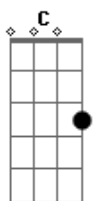

Limão Com Mel - Incertezas

Tom: C
Intro: C G Dm F C G (2x)
(C G Dm Fm C G)

C
Saudade ta me machucando não estou mais
G agüentando sem você aqui, eu sinto tanto
F C G
a sua falta não machuca volta vem viver pra mim.
C G
Não vou vivendo essa tristeza com essa incerteza
Dm F
se você me quer, pra você dou a minha vida, quero
C G
ser teu homem e te fazer mulher.

E Am
Tenta entender eu quero ter você de vez aqui no
D7 Dm
coração, te fazer feliz é que eu sempre quis,
F G

por favor não diga não.

E Am
Se você deixar, eu posso te provar, o quanto é
F C G C G
grande meu amor, eu te amo aconteça o que for.

(Refrão)

C G
Eu vou te encontrar, e me entregar e do teu
Dm F C G
corpo inteiro provar, e te dizer que sem você,
Dm F
não consigo mais viver.

C G
Eu vou te encontrar, e me entregar e do teu
Dm F C G
corpo inteiro provar, e te dizer que sem você,
Dm F G C
não consigo mais viver sem o teu amor.

E
Tenta entender...

Acordes

© ukulele-chords.com