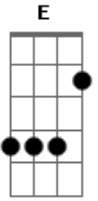

© ukulele-chords.com