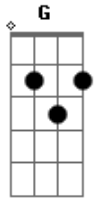

Limão Com Mel - Fica comigo

Tom: D

Amo você
 Fica comigo
 O teu jeito de ser me pegou sem notar sem querer
 Quero você
 Mas deixa comigo

D Bm G Em A7 D A7
 G Em A7 D Gb7

Dá o teu coração te devolvo em dobro a paixão
 Com você minhas cartas tão todas na mesa
 Eu não posso não quero nenhuma surpresa pra nós
 O nosso amor é lindo
 Tão lindo
 Nada pode ser mais lindo
 Do que o nosso amor

Bm E A A7 G A7
 D A Bm Gbm G Em A7
 D A7

Acordes

© ukulele-chords.com

© ukulele-chords.com

© ukulele-chords.com

© ukulele-chords.com

© ukulele-chords.com

© ukulele-chords.com