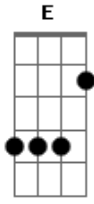

© ukulele-chords.com

© ukulele-chords.com