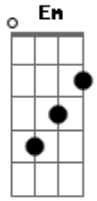

Limão Com Mel - Fica comigo

Tom: D

Amo você
 Fica comigo
 O teu jeito de ser me pegou sem notar sem querer
 Quero você
 Mas deixa comigo

D Bm G Em A7 D A7
 G Em A7 D Gb7

Dá o teu coração te devolvo em dobro a paixão
 Com você minhas cartas tão todas na mesa
 Eu não posso não quero nenhuma surpresa pra nós
 O nosso amor é lindo
 Tão lindo
 Nada pode ser mais lindo
 Do que o nosso amor

Bm E A A7 G A7
 D A Bm Gbm G Em A7
 D A7

Acordes

© ukulele-chords.com

© ukulele-chords.com

© ukulele-chords.com

© ukulele-chords.com

© ukulele-chords.com

© ukulele-chords.com