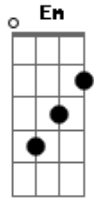

Limão Com Mel - Fica comigo

Tom: D

Amo você
 Fica comigo
 O teu jeito de ser me pegou sem notar sem querer
 Quero você
 Mas deixa comigo

D Bm G Em A7 D A7
 G Em A7 D Gb7

Dá o teu coração te devolvo em dobro a paixão
 Com você minhas cartas tão todas na mesa
 Eu não posso não quero nenhuma surpresa pra nós
 O nosso amor é lindo
 Tão lindo
 Nada pode ser mais lindo
 Do que o nosso amor

Bm E A A7 G A7
 D A Bm Gbm G Em A7
 D A7

Acordes

© ukulele-chords.com

© ukulele-chords.com

© ukulele-chords.com

© ukulele-chords.com

© ukulele-chords.com

© ukulele-chords.com