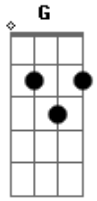

Limão Com Mel - Fica comigo

Tom: D

Amo você
 Fica comigo
 O teu jeito de ser me pegou sem notar sem querer
 Quero você
 Mas deixa comigo

D Bm G Em A7 D A7
 G Em A7 D Gb7

Dá o teu coração te devolvo em dobro a paixão
 Com você minhas cartas tão todas na mesa
 Eu não posso não quero nenhuma surpresa pra nós
 O nosso amor é lindo
 Tão lindo
 Nada pode ser mais lindo
 Do que o nosso amor

Bm E A A7 G A7
 D A Bm Gbm G Em A7
 D A7

Acordes

© ukulele-chords.com

© ukulele-chords.com

© ukulele-chords.com

© ukulele-chords.com

© ukulele-chords.com

© ukulele-chords.com