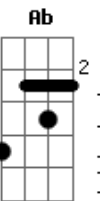

© ukulele-chords.com