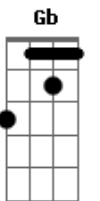

© ukulele-chords.com