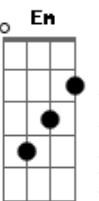

© ukulele-chords.com