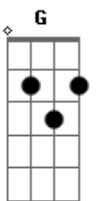

© ukulele-chords.com