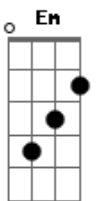

© ukulele-chords.com