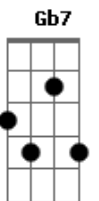

© ukulele-chords.com