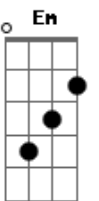

© ukulele-chords.com