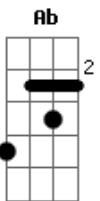

© ukulele-chords.com