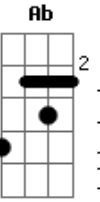

© ukulele-chords.com

© ukulele-chords.com