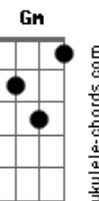

© ukulele-chords.com