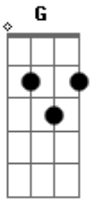

© ukulele-chords.com

© ukulele-chords.com