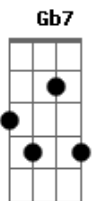

© ukulele-chords.com