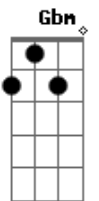

© ukulele-chords.com