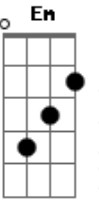

© ukulele-chords.com