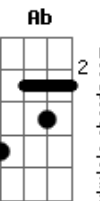

© ukulele-chords.com