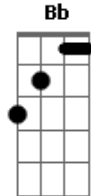

© ukulele-chords.com