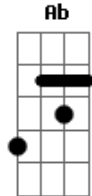

© ukulele-chords.com