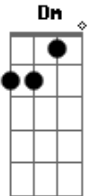

© ukulele-chords.com