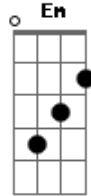

© ukulele-chords.com