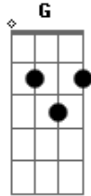

© ukulele-chords.com