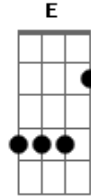

© ukulele-chords.com