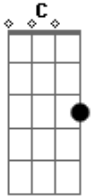

Limão Com Mel - Espetáculo

Tom: C
Intro: C G Am G Em F Am G F (3X)

Am Dm E
Vi na cena um roteiro o coração apaixonado, eu não consigo
mais
tirar você do pensamento. uôô uôô
Am
O picadeiro tá tomado, o espetáculo tá demais, eu já não sei
viver sem o teu amor.
Dm Am C
Por você eu faço tudo, pra te ver feliz. Sou seu palhaço, sou
malabarista, sou mágico, sou ator.
Dm Am
As palmas são seu prazer, dou um show só pra você.
F Em Dm F
Represento no palco uma história de amor feita só pra mim e

E
você.

Refrão -----
C G Am F
Preste bem atenção ao espetáculo do meu coração o
público é você,
Dm G
como vale a pena ser sua paixão. (2x)
Am G F
uo uo uo, uo uo uo oo, o nosso amor virou um espetáculo
Am G F
uo uo uo, uo uo uo oo
Am G F (2x)
Solo: Am G F (4x)

Acordes

© ukulele-chords.com