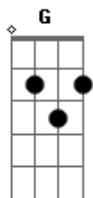

Limão Com Mel - E Tome Amor

Tom: C

Bb **C** **G** **Am**
 Hoje cada vez que a gente se encontra é bom de mais é tanta
 loucura que você me faz

F **Dm** **F** **G**
 E tome amor, e tome amor, tome amor no meu peito.

Base do solo **C G F G C G F Dm Am G**

C **G** **F** **Am G**
 Tanto tempo sem te ver 0 meu dia sem você está tão vazio

C **G** **F** **Am G**
 Tou tentando aceitar toda noite sem te amar faz tanto frio

C **G** **Am** **Bb**
 Porque cada vez que a gente se encontra é bom de mais é tanta
 loucura que você me faz

F **Dm** **F** **G**
 E tome amor, e tome amor, no meu peito.

C **G** **Am**
 Esse coração que agora já não quer mais te deixar, pois só
 basta só

Bb **F** **Dm** **F** **G**
 a gente se encontrar e tome amor, e tome amor, tome amor no
 meu peito.
 Porque não me telefona quero ouvir a sua voz...

Acordes

© ukulele-chords.com

© ukulele-chords.com

© ukulele-chords.com