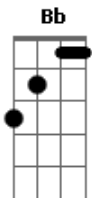

Limão Com Mel - E Tome Amor

Tom: C

Bb **C** **G** **Am**
 Hoje cada vez que a gente se encontra é bom de mais é tanta
 loucura que você me faz

F **Dm** **F** **G**
 E tome amor, e tome amor, tome amor no meu peito.

Base do solo **C G F G C G F Dm Am G**

C **G** **F** **Am G**
 Tanto tempo sem te ver 0 meu dia sem você está tão vazio

C **G** **F** **Am G**
 Tou tentando aceitar toda noite sem te amar faz tanto frio

C **G** **Am** **Bb**
 Porque cada vez que a gente se encontra é bom de mais é tanta
 loucura que você me faz

F **Dm** **F** **G**
 E tome amor, e tome amor, no meu peito.

C **G** **Am**
 Esse coração que agora já não quer mais te deixar, pois só
 basta só

Bb **F** **Dm** **F** **G**
 a gente se encontrar e tome amor, e tome amor, tome amor no
 meu peito.
 Porque não me telefona quero ouvir a sua voz...

Acordes

© ukulele-chords.com

© ukulele-chords.com

© ukulele-chords.com