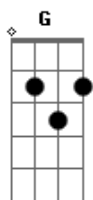

# Limão Com Mel - E Tome Amor

Tom: C

**Bb** **C** **G** **Am**  
 Hoje cada vez que a gente se encontra é bom de mais é tanta  
 loucura que você me faz

**F** **Dm** **F** **G**  
 E tome amor, e tome amor, tome amor no meu peito.

Base do solo **C G F G C G F Dm Am G**

**C** **G** **F** **Am G**  
 Tanto tempo sem te ver 0 meu dia sem você está tão vazio

**C** **G** **F** **Am G**  
 Tou tentando aceitar toda noite sem te amar faz tanto frio

**C** **G** **Am** **Bb**  
 Porque cada vez que a gente se encontra é bom de mais é tanta  
 loucura que você me faz

**F** **Dm** **F** **G**  
 E tome amor, e tome amor, no meu peito.

**C** **G** **Am**  
 Esse coração que agora já não quer mais te deixar, pois só  
 basta só

**Bb** **F** **Dm** **F** **G**  
 a gente se encontrar e tome amor, e tome amor, tome amor no  
 meu peito.  
 Porque não me telefona quero ouvir a sua voz...