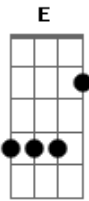

© ukulele-chords.com