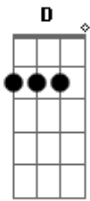

Limão Com Mel - E Inevitavel

Tom: D

A **Gbm** **D**
Sei... inevitável me apaixonei,
E
Difícil negar
A **Gbm** **D**
Dei... meu coração sem medo entreguei,
E
Não dá pra voltar
Bm
Te encontro todo tempo nesse coração
G
Sofro tento fugir dessa solidão
Em **A**
Olho as horas no relógio o tempo passa devagar
Bm
Pego o telefone querendo ouvir tua voz
G
Sei que você nunca esqueceu de nós

Em **E**
Diz que tudo é chuva passageira e que logo vai terminar
Gbm **E A**
Não acabou...
E **Gbm E A**
A nossa história de amor
A **E**
Nada pode apagar
Gbm **E A**
Não acabou...
E **Gbm E A**
A nossa história de amor
A **E**
Insuportável não te amar
É Inevitável...

parte 2 do solo

Acordes