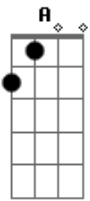

© ukulele-chords.com