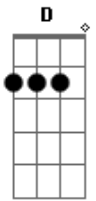

Limão Com Mel - E Inevitavel

Tom: D

Sei... inevitável me apaixonei,
Difícil negar
Dei... meu coração sem medo entreguei,
Não dá pra voltar
Te encontro todo tempo nesse coração
Sofro tento fugir dessa solidão
Olho as horas no relógio o tempo passa devagar
Pego o telefone querendo ouvir tua voz
Sei que você nunca esqueceu de nós

Diz que tudo é chuva passageira e que logo vai terminar
Não acabou...
A nossa história de amor
Nada pode apagar
Não acabou...
A nossa história de amor
Insuportável não te amar
É Inevitável...

parte 2 do solo

Acordes

© ukulele-chords.com