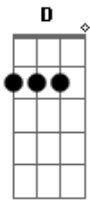

Limão Com Mel - E Inevitavel

Tom: D

Sei... inevitável me apaixonei,
Difícil negar
Dei... meu coração sem medo entreguei,
Não dá pra voltar
Te encontro todo tempo nesse coração
Sofro tento fugir dessa solidão
Olho as horas no relógio o tempo passa devagar
Pego o telefone querendo ouvir tua voz
Sei que você nunca esqueceu de nós

Diz que tudo é chuva passageira e que logo vai terminar
Não acabou...
A nossa história de amor
Nada pode apagar
Não acabou...
A nossa história de amor
Insuportável não te amar
É Inevitável...

parte 2 do solo

Acordes