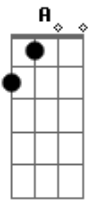

© ukulele-chords.com