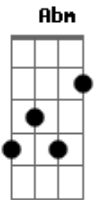

Limão Com Mel - Desejos e loucuras

Tom: E

E Abm Dbm
O quê que você tem fala pra mim
A B Dbm
Deixa eu perguntar ao coração
A Gbm
Anda tão sozinho quase sempre
A Gbm B
E disse que não fala com ninguém

E Abm Dbm
Eu acho que faz mal essa rotina
A B Dbm
Não pense que sozinho te faz bem
A Gbm
Fuja desse quarto tão escuro
A Gbm B

E mostre estes olhos para alguém

E Abm A Abm Gbm E
Pede um tempo a solidão e vem pra mim
E Abm A
Eu te amo não me deixe triste assim
Gbm B A
Fica comigo, me amarro em você...
B A Gbm B
Sei que me ama, não tente esconder é é...

E Abm A Abm Gbm E
São desejos e loucuras esse amor
E Abm A
Quanto mais distante aperta minha dor
Gbm B A
Eu te querendo, sou louca por você
B A Gbm B
Viajaremos nas asas do prazer é é.

Acordes

© ukulele-chords.com

© ukulele-chords.com

© ukulele-chords.com

© ukulele-chords.com

© ukulele-chords.com

© ukulele-chords.com