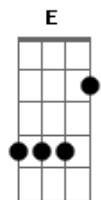

Limão Com Mel - Desejos e loucuras

Tom: E

E Abm Dbm
 O quê que você tem fala pra mim
 A B Dbm
 Deixa eu perguntar ao coração
 A Gbm
 Anda tão sozinho quase sempre
 A Gbm B
 E disse que não fala com ninguém

E Abm Dbm
 Eu acho que faz mal essa rotina
 A B Dbm
 Não pense que sozinho te faz bem
 A Gbm
 Fuja desse quarto tão escuro
 A Gbm B

E mostre estes olhos para alguém

E Abm A Abm Gbm E
 Pede um tempo a solidão e vem pra mim
 E Abm A
 Eu te amo não me deixe triste assim
 Gbm B A
 Fica comigo, me amarro em você...
 B A Gbm B
 Sei que me ama, não tente esconder é é...

E Abm A Abm Gbm E
 São desejos e loucuras esse amor
 E Abm A
 Quanto mais distante aperta minha dor
 Gbm B A
 Eu te querendo, sou louca por você
 B A Gbm B
 Viajaremos nas asas do prazer é é.

Acordes

© ukulele-chords.com