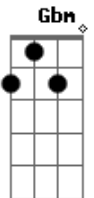

© ukulele-chords.com