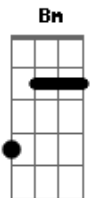

© ukulele-chords.com