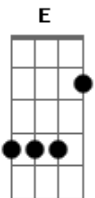

© ukulele-chords.com

© ukulele-chords.com