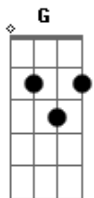

© ukulele-chords.com