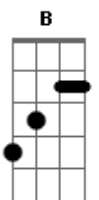

Limão Com Mel - Como Eu Te Amo

Tom: D

Intro: D A Bm B Em G A A D Bm7 G Gm D G A A A

D
Foi Deus
A Bm
Que colocou você na direção
B Em
Que fez soar as notas da canção
G A A A
Que compôs a nossa história de amor
D
Foi Deus
A Bm
Que fez nascer um brilho de um olhar
B Em
Que fez um beijo o nosso amor calar
G A A A A7 G
O som que faz a dor da solidão

Em
Só você
Gbm
É quem me faz sonhar me faz querer
Em
Só você
Gbm
É quem consegue me entender
G
Só você
A A G Gbm
Que quero pro meu coração

Em
Pra você
Gbm
Eu consagrei o meu amor
G
Só pra você
Gbm
Os nossos sonhos nunca foram em vão

Em Gbm
Nunca vão terminar
G
Pois o que Deus uniu
Em A A A A7
Nada vai separar

Refrão:

D
Como eu te amo
A Bm
Como eu te quero
B Em
Todos os meus sonhos
G A A
Eu te entrego
D
Deus te desenhou
A
Deus criou você
Bm B
E deu pra mim
Em G
Eu te amo assim
A A A
Eu te quero assim
D A Bm B Em G A A >>> D A Bm Gm D G Gbm Bm A A G
D A
A A
Como eu te amo...

Refrão 2x:

D
Como eu te amo
A Bm
Como eu te quero
B Em
Todos os meus sonhos 2 PART
G A A A >>> A A D
Eu te entrego

Acordes

© ukulele-chords.com

© ukulele-chords.com

© ukulele-chords.com

© ukulele-chords.com