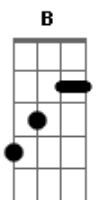

Limão Com Mel - Como Eu Te Amo

Tom: D

Intro: D A Bm B Em G A A D Bm7 G Gm D G A A A

D
Foi Deus
A Bm
Que colocou você na direção
B Em
Que fez soar as notas da canção
G A A A
Que compôs a nossa história de amor
D
Foi Deus
A Bm
Que fez nascer um brilho de um olhar
B Em
Que fez um beijo o nosso amor calar
G A A A A7 G
O som que faz a dor da solidão

Em
Só você
Gbm
É quem me faz sonhar me faz querer
Em
Só você
Gbm
É quem consegue me entender
G
Só você
A A G Gbm
Que quero pro meu coração

Em
Pra você
Gbm
Eu consagrei o meu amor
G
Só pra você
Gbm
Os nossos sonhos nunca foram em vão

Em Gbm
Nunca vão terminar
G
Pois o que Deus uniu
Em A A A A7
Nada vai separar

Refrão:

D
Como eu te amo
A Bm
Como eu te quero
B Em
Todos os meus sonhos
G A A
Eu te entrego
D
Deus te desenhou
A
Deus criou você
Bm B
E deu pra mim
Em G
Eu te amo assim
A A A
Eu te quero assim
D A Bm B Em G A A >>> D A Bm Gm D G Gbm Bm A A G
D A
A A
Como eu te amo...

Refrão 2x:

D
Como eu te amo
A Bm
Como eu te quero
B Em
Todos os meus sonhos 2 PART
G A A A >>> A A D
Eu te entrego

Acordes

© ukulele-chords.com

© ukulele-chords.com

© ukulele-chords.com

© ukulele-chords.com