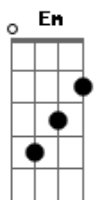

Limão Com Mel - Como Eu Te Amo

Tom: D

Intro: D A Bm B Em G A A D Bm7 G Gm D G A A A

D
Foi Deus
A Bm
Que colocou você na direção
B Em
Que fez soar as notas da canção
G A A A
Que compôs a nossa história de amor
D
Foi Deus
A Bm
Que fez nascer um brilho de um olhar
B Em
Que fez um beijo o nosso amor calar
G A A A A7 G
O som que faz a dor da solidão

Em
Só você
Gbm
É quem me faz sonhar me faz querer
Em
Só você
Gbm
É quem consegue me entender
G
Só você
A A G Gbm
Que quero pro meu coração

Em
Pra você
Gbm
Eu consagrei o meu amor
G
Só pra você
Gbm
Os nossos sonhos nunca foram em vão

Em Gbm
Nunca vão terminar
G
Pois o que Deus uniu
Em A A A A7
Nada vai separar

Refrão:

D
Como eu te amo
A Bm
Como eu te quero
B Em
Todos os meus sonhos
G A A
Eu te entrego
D
Deus te desenhou
A
Deus criou você
Bm B
E deu pra mim
Em G
Eu te amo assim
A A A
Eu te quero assim
D A Bm B Em G A A >>> D A Bm Gm D G Gbm Bm A A G
D A
A A
Como eu te amo...

Refrão 2x:

D
Como eu te amo
A Bm
Como eu te quero
B Em
Todos os meus sonhos 2 PART
G A A A >>> A A D
Eu te entrego

Acordes

© ukulele-chords.com

© ukulele-chords.com

© ukulele-chords.com

© ukulele-chords.com