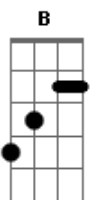

Limão Com Mel - Como Eu Te Amo

Tom: D

Intro: D A Bm B Em G A A D Bm7 G Gm D G A A A

D
Foi Deus
A Bm
Que colocou você na direção
B Em
Que fez soar as notas da canção
G A A A
Que compôs a nossa história de amor
D
Foi Deus
A Bm
Que fez nascer um brilho de um olhar
B Em
Que fez um beijo o nosso amor calar
G A A A A7 G
O som que faz a dor da solidão

Em
Só você
Gbm
É quem me faz sonhar me faz querer
Em
Só você
Gbm
É quem consegue me entender
G
Só você
A A G Gbm
Que quero pro meu coração

Em
Pra você
Gbm
Eu consagrei o meu amor
G
Só pra você
Gbm
Os nossos sonhos nunca foram em vão

Em Gbm
Nunca vão terminar
G
Pois o que Deus uniu
Em A A A A7
Nada vai separar

Refrão:

D
Como eu te amo
A Bm
Como eu te quero
B Em
Todos os meus sonhos
G A A
Eu te entrego
D
Deus te desenhou
A
Deus criou você
Bm B
E deu pra mim
Em G
Eu te amo assim
A A A
Eu te quero assim
D A Bm B Em G A A >>> D A Bm Gm D G Gbm Bm A A G
D A
A A
Como eu te amo...

Refrão 2x:

D
Como eu te amo
A Bm
Como eu te quero
B Em
Todos os meus sonhos 2 PART
G A A A >>> A A D
Eu te entrego

Acordes

© ukulele-chords.com

© ukulele-chords.com

© ukulele-chords.com

© ukulele-chords.com