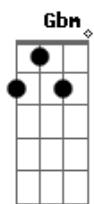

© ukulele-chords.com