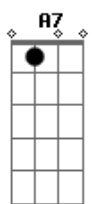

© ukulele-chords.com