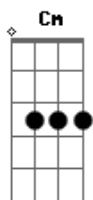

Limão Com Mel - Amor Ao Vento

tom: G

Toma cuidado, tenha juízo

Segue o teu rumo que a vida é assim

Não fico sozinha sofrendo calada, vou te esquecer

E cuidar mais de mim

Mais de mim, só de mim, você quis assim

(Abm Fm Bb Cm)
 (Abm Fm Bb Cm)

Fm Eb Bb

Não deu valor ao meu amor, me jogou no vento

Nem consultou meu coração

Foi juiz no seu próprio sentimento

Te faltou coragem pra dizer

Jogou pedras, nem virou pra ver

Eu te dei o sinal verde pra você seguir a sua vida

Toma cuidado, tenha juízo

Segue o teu rumo que a vida é assim

Não fico sozinha sofrendo calada, vou te esquecer

E cuidar mais de mim

Mais de mim, só de mim, você quis assim

Acordes

© ukulele-chords.com

© ukulele-chords.com