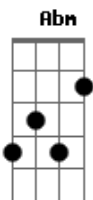

Limão Com Mel - Amor Ao Vento

tom: G

Toma cuidado, tenha juízo

Segue o teu rumo que a vida é assim

Não fico sozinha sofrendo calada, vou te esquecer

E cuidar mais de mim

Mais de mim, só de mim, você quis assim

(Abm Fm Bb Cm)
 (Abm Fm Bb Cm)

Não deu valor ao meu amor, me jogou no vento

Nem consultou meu coração

Foi juiz no seu próprio sentimento

Te faltou coragem pra dizer

Jogou pedras, nem virou pra ver

Eu te dei o sinal verde pra você seguir a sua vida

Toma cuidado, tenha juízo

Segue o teu rumo que a vida é assim

Não fico sozinha sofrendo calada, vou te esquecer

E cuidar mais de mim

Mais de mim, só de mim, você quis assim

Acordes

© ukulele-chords.com

© ukulele-chords.com