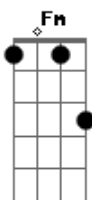

© ukulele-chords.com