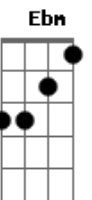

© ukulele-chords.com