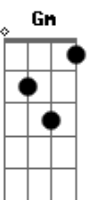

© ukulele-chords.com