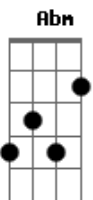

Limão Com Mel - Amor Ao Vento

tom: G

Toma cuidado, tenha juízo

Segue o teu rumo que a vida é assim

Não fico sozinha sofrendo calada, vou te esquecer

E cuidar mais de mim

Mais de mim, só de mim, você quis assim

(Abm Fm Bb Cm)
 (Abm Fm Bb Cm)

Fm Eb Bb

Não deu valor ao meu amor, me jogou no vento

Nem consultou meu coração

Foi juiz no seu próprio sentimento

Te faltou coragem pra dizer

Jogou pedras, nem virou pra ver

Eu te dei o sinal verde pra você seguir a sua vida

Toma cuidado, tenha juízo

Segue o teu rumo que a vida é assim

Não fico sozinha sofrendo calada, vou te esquecer

E cuidar mais de mim

Mais de mim, só de mim, você quis assim

Acordes

© ukulele-chords.com

© ukulele-chords.com