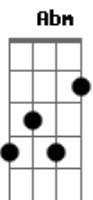

Limão Com Mel - Amor Ao Vento

tom: G

Toma cuidado, tenha juízo

Segue o teu rumo que a vida é assim

Não fico sozinha sofrendo calada, vou te esquecer

E cuidar mais de mim

Mais de mim, só de mim, você quis assim

(Abm Fm Bb Cm)
 (Abm Fm Bb Cm)

Não deu valor ao meu amor, me jogou no vento

Nem consultou meu coração

Foi juiz no seu próprio sentimento

Te faltou coragem pra dizer

Jogou pedras, nem virou pra ver

Eu te dei o sinal verde pra você seguir a sua vida

Toma cuidado, tenha juízo

Segue o teu rumo que a vida é assim

Não fico sozinha sofrendo calada, vou te esquecer

E cuidar mais de mim

Mais de mim, só de mim, você quis assim

Acordes

© ukulele-chords.com

© ukulele-chords.com