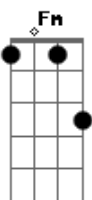

© ukulele-chords.com