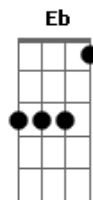

© ukulele-chords.com