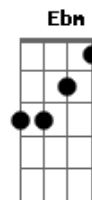

© ukulele-chords.com