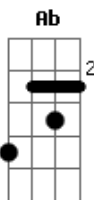

© ukulele-chords.com