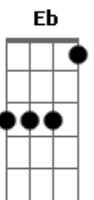

© ukulele-chords.com