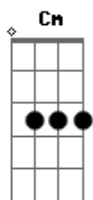

Limão Com Mel - Amor Ao Vento

tom: G

Toma cuidado, tenha juízo

Segue o teu rumo que a vida é assim

Não fico sozinha sofrendo calada, vou te esquecer

E cuidar mais de mim

Mais de mim, só de mim, você quis assim

(Abm Fm Bb Cm)
 (Abm Fm Bb Cm)

Não deu valor ao meu amor, me jogou no vento

Nem consultou meu coração

Foi juiz no seu próprio sentimento

Te faltou coragem pra dizer

Jogou pedras, nem virou pra ver

Eu te dei o sinal verde pra você seguir a sua vida

Toma cuidado, tenha juízo

Segue o teu rumo que a vida é assim

Não fico sozinha sofrendo calada, vou te esquecer

E cuidar mais de mim

Mais de mim, só de mim, você quis assim

Acordes

© ukulele-chords.com

© ukulele-chords.com