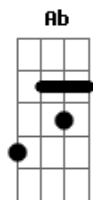

© ukulele-chords.com