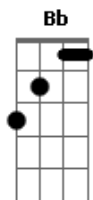

© ukulele-chords.com