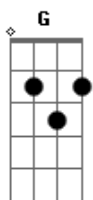

Limão Com Mel - Amor Ao Vento

tom: G

Toma cuidado, tenha juízo

Segue o teu rumo que a vida é assim

Não fico sozinha sofrendo calada, vou te esquecer

E cuidar mais de mim

Mais de mim, só de mim, você quis assim

(Abm Fm Bb Cm)
 (Abm Fm Bb Cm)

Fm Eb Bb

Não deu valor ao meu amor, me jogou no vento

Nem consultou meu coração

Foi juiz no seu próprio sentimento

Te faltou coragem pra dizer

Jogou pedras, nem virou pra ver

Eu te dei o sinal verde pra você seguir a sua vida

Toma cuidado, tenha juízo

Segue o teu rumo que a vida é assim

Não fico sozinha sofrendo calada, vou te esquecer

E cuidar mais de mim

Mais de mim, só de mim, você quis assim

Acordes

© ukulele-chords.com

© ukulele-chords.com