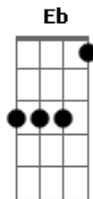

© ukulele-chords.com