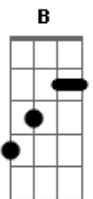

Limão Com Mel - Altas Horas

Tom: **B**
Intro: **Abm Dbm7 Bbm7 Eb** (2x)

Abm
Meia noite o pensamento traz você

Dbm Dbm7
Impossível não sentir que estou sofrendo

Dbm7
Tá doendo

Gb Eb
Meu coração por te perder

Abm
Já são quase duas horas da manhã

Dbm Dbm7
E eu sem conseguir dormir cadê o sono?

Dbm7
Tanto abandono

Gb Eb
Solidão entrou sem avisar

Ab
e tomou o seu lugar

Dbm Gb
Altas horas da madrugada

B
Não percebo o telefone

Gb Abm
Já está em minhas mãos

Dbm
Só me escuta

Gb
Não fala nada

B Gb
Me desculpa te acordei

Abm
Não tive outra opção

E Gb
Não desliga, não desliga...

B
Só te liguei

Abm
Pra te dizer

Dbm
Cada dia que se passa

Gb B Gb
Mais difícil a vida sem você

B
Não suportei

Abm
Tanta saudade

Dbm
Volta logo

Gb B
Tô morrendo de vontade de ficar contigo

Acordes

© ukulele-chords.com