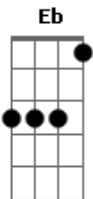

© ukulele-chords.com