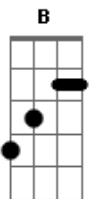

Limão Com Mel - Altas Horas

Tom: B
Intro: Abm Dbm7 Bbm7 Eb (2x)

Abm
Meia noite o pensamento traz você
Impossível não sentir que estou sofrendo Dbm Dbm7
Tá doendo Dbm7
Meu coração por te perder Gb Eb
Abm
Já são quase duas horas da manhã Dbm Dbm7
E eu sem conseguir dormir cadê o sono? Dbm7
Tanto abandono Gb Eb
Solidão entrou sem avisar Ab
e tomou o seu lugar
Dbm Gb
Altas horas da madrugada B
Não percebo o telefone Gb Abm
Já está em minhas mãos

Dbm
Só me escuta Gb
Não fala nada B Gb
Me desculpa te acordei Abm
Não tive outra opção E Gb
Não desliga, não desliga...
B
Só te liguei Abm
Pra te dizer Dbm
Cada dia que se passa
Gb B Gb
Mais difícil a vida sem você B
Não suportei Abm
Tanta saudade Dbm
Volta logo Gb B
Tô morrendo de vontade de ficar contigo

Acordes

© ukulele-chords.com