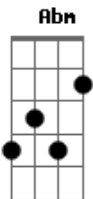

© ukulele-chords.com