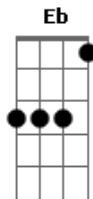

Limão Com Mel - Altas Horas

Tom: **B**
Intro: **Abm Dbm7 Bbm7 Eb** (2x)

Abm
Meia noite o pensamento traz você

Dbm Dbm7
Impossível não sentir que estou sofrendo

Dbm7
Tá doendo

Gb Eb
Meu coração por te perder

Abm
Já são quase duas horas da manhã

Dbm Dbm7
E eu sem conseguir dormir cadê o sono?

Dbm7
Tanto abandono

Gb Eb
Solidão entrou sem avisar

Ab
e tomou o seu lugar

Dbm Gb
Altas horas da madrugada

B
Não percebo o telefone

Gb Abm
Já está em minhas mãos

Dbm
Só me escuta

Gb
Não fala nada

B Gb
Me desculpa te acordei

Abm
Não tive outra opção

E Gb
Não desliga, não desliga...

B
Só te liguei

Abm
Pra te dizer

Dbm
Cada dia que se passa

Gb B Gb
Mais difícil a vida sem você

B
Não suportei

Abm
Tanta saudade

Dbm
Volta logo

Gb B
Tô morrendo de vontade de ficar contigo

Acordes

© ukulele-chords.com

© ukulele-chords.com

© ukulele-chords.com

© ukulele-chords.com

© ukulele-chords.com

© ukulele-chords.com

© ukulele-chords.com

© ukulele-chords.com

© ukulele-chords.com