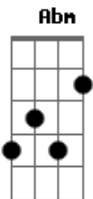

Limão Com Mel - Altas Horas

Tom: **B**
Intro: **Abm Dbm7 Bbm7 Eb** (2x)

Abm
Meia noite o pensamento traz você

Dbm Dbm7
Impossível não sentir que estou sofrendo

Dbm7
Tá doendo

Gb Eb
Meu coração por te perder

Abm
Já são quase duas horas da manhã

Dbm Dbm7
E eu sem conseguir dormir cadê o sono?

Dbm7
Tanto abandono

Gb Eb
Solidão entrou sem avisar

Ab
e tomou o seu lugar

Dbm Gb
Altas horas da madrugada

B
Não percebo o telefone

Gb Abm
Já está em minhas mãos

Dbm
Só me escuta

Gb
Não fala nada

B Gb
Me desculpa te acordei

Abm
Não tive outra opção

E Gb
Não desliga, não desliga...

B
Só te liguei

Abm
Pra te dizer

Dbm
Cada dia que se passa

Gb B Gb
Mais difícil a vida sem você

B
Não suportei

Abm
Tanta saudade

Dbm
Volta logo

Gb B
Tô morrendo de vontade de ficar contigo

Acordes

© ukulele-chords.com