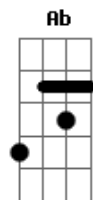

ukulele-chords.com