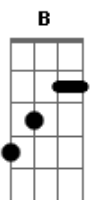

B
© ukulele-chords.com