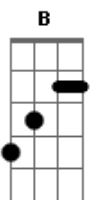

ukulele-chords.com