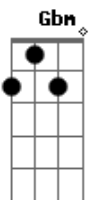

ukulele-chords.com