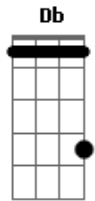

Db
© ukulele-chords.com