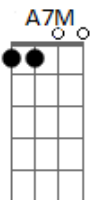

A7M
© ukulele-chords.com