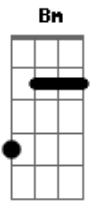

Bm
© ukulele-chords.com