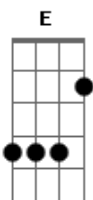

ukulele-chords.com