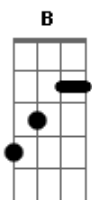

ukulele-chords.com