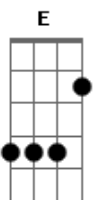

E
© ukulele-chords.com