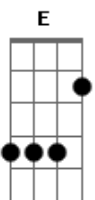

ukulele-chords.com