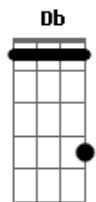

ukulele-chords.com