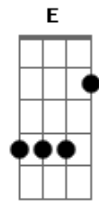

© ukulele-chords.com