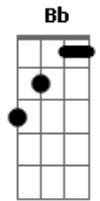

© ukulele-chords.com