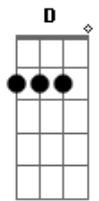

Lily Chou Chou - Kyomei (Kuukyo na Ishi)

tom:

Intro: Gm
[Primeira Parte]

D A
Nagai michi wa magatte koko e kiteru
C G D
Sono saki ni mo tsuzuku
Bb F E A
Toki dake ga shizuka ni kizanda

D A
Otona ni narikakete yamete shimatta
C G D
Kokoro no uchigawa de
Bb F E A
Nanmimo no kagami wo mitsuketa

[Refrão]

Dm C
Anata ni au yorokobi
F G Bb C Dm
Anata ni au setsunasa yori kurushii no wa
C F G
Mada watashi no kokoro no naka ni
Bb C D
Kuukyo na ishi ga hisomu kara

[Segunda Parte]

D A
Ikite iku tame dake ni umarete kita
C G D
Hoka ni imi ga aru no
Bb F E A
Sore ga nanika ai to iu kotoba ka

[Solo] D A C G
D Bb F E A

Acordes

© ukulele-chords.com