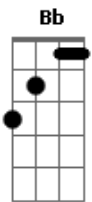

Lílian - Sou Rebelde

tom:

Intro: Gm Cm A F Bb Eb D Gm

Gm Cm F
Eu sou rebelde por que o mundo quis assim

Bb Eb
Por que nunca me trataram com amor

Cm D7
E as pessoas se fecharam para mim

Gm Cm F
Eu sou rebelde por que sempre sem razão

Bb Eb
Me negaram tudo aquilo que sonhei

Cm D7
E me deram tão somente incompreensão

Gm Eb
Eu queria ser como uma criança

F Dm
Cheia de esperança e feliz

Gm Eb
E queria dar tudo que há em mim

F Bb
Tudo em troca de uma amizade

Gm Eb
Eu queria ser como uma criança

F Dm
Cheia de esperança e feliz

Gm Eb
E queria dar tudo que há em mim

F Bb
Tudo em troca de uma amizade

Cm Gm D7 Gm
E sonhar, e viver. Esquecer o rancor

Cm Gm D7 Gm
E cantar, e sorrir e sentir só amor

[Solo] Gm Cm F
Bb Eb Cm D7
Gm Cm F
Bb Eb Cm D7
Gm Cm F Bb
Eb Cm D7 Gm

Acordes

© ukulele-chords.com

© ukulele-chords.com

© ukulele-chords.com

© ukulele-chords.com

© ukulele-chords.com

© ukulele-chords.com