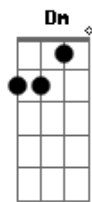

© ukulele-chords.com