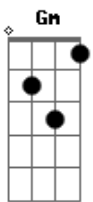

© ukulele-chords.com