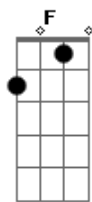

Gm Eb
Eu queria ser como uma criança

F Dm
Cheia de esperança e feliz

Gm Eb
E queria dar tudo que há em mim

F Bb
Tudo em troca de uma amizade

Cm Gm D7 Gm
E sonhar, e viver. Esquecer o rancor

Cm Gm D7 Gm
E cantar, e sorrir e sentir só amor

[Solo] Gm Cm F
Bb Eb Cm D7
Gm Cm F
Bb Eb Cm D7
Gm Cm F Bb
Eb Cm D7 Gm

Acordes

© ukulele-chords.com

© ukulele-chords.com

© ukulele-chords.com

© ukulele-chords.com

© ukulele-chords.com

© ukulele-chords.com