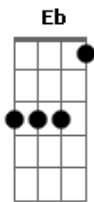

Lílian - Sou Rebelde

tom:

Intro: Gm Cm A F Bb Eb D Gm

Gm Cm F
Eu sou rebelde por que o mundo quis assim

Bb Eb
Por que nunca me trataram com amor

Cm D7
E as pessoas se fecharam para mim

Gm Cm F
Eu sou rebelde por que sempre sem razão

Bb Eb
Me negaram tudo aquilo que sonhei

Cm D7
E me deram tão somente incompreensão

Gm Eb
Eu queria ser como uma criança

F Dm
Cheia de esperança e feliz

Gm Eb
E queria dar tudo que há em mim

F Bb
Tudo em troca de uma amizade

Gm Eb
Eu queria ser como uma criança

F Dm
Cheia de esperança e feliz

Gm Eb
E queria dar tudo que há em mim

F Bb
Tudo em troca de uma amizade

Cm Gm D7 Gm
E sonhar, e viver. Esquecer o rancor

Cm Gm D7 Gm
E cantar, e sorrir e sentir só amor

[Solo] Gm Cm F
Bb Eb Cm D7
Gm Cm F
Bb Eb Cm D7
Gm Cm F Bb
Eb Cm D7 Gm

Acordes

© ukulele-chords.com

© ukulele-chords.com

© ukulele-chords.com

© ukulele-chords.com

© ukulele-chords.com

© ukulele-chords.com