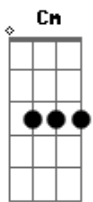

Lílian - Sou Rebelde

tom:

Intro: Gm Cm A F Bb Eb D Gm

Gm Cm F
Eu sou rebelde por que o mundo quis assim

Bb Eb
Por que nunca me trataram com amor

Cm D7
E as pessoas se fecharam para mim

Gm Cm F
Eu sou rebelde por que sempre sem razão

Bb Eb
Me negaram tudo aquilo que sonhei

Cm D7
E me deram tão somente incompreensão

Gm Eb
Eu queria ser como uma criança

F Dm
Cheia de esperança e feliz

Gm Eb
E queria dar tudo que há em mim

F Bb
Tudo em troca de uma amizade

Gm Eb
Eu queria ser como uma criança

F Dm
Cheia de esperança e feliz

Gm Eb
E queria dar tudo que há em mim

F Bb
Tudo em troca de uma amizade

Cm Gm D7 Gm
E sonhar, e viver. Esquecer o rancor

Cm Gm D7 Gm
E cantar, e sorrir e sentir só amor

[Solo] Gm Cm F
Bb Eb Cm D7
Gm Cm F
Bb Eb Cm D7
Gm Cm F Bb
Eb Cm D7 Gm

Acordes

© ukulele-chords.com

© ukulele-chords.com

© ukulele-chords.com

© ukulele-chords.com

© ukulele-chords.com

© ukulele-chords.com