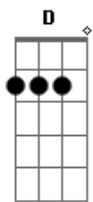

Gm Eb
Eu queria ser como uma criança

F Dm
Cheia de esperança e feliz

Gm Eb
E queria dar tudo que há em mim

F Bb
Tudo em troca de uma amizade

Cm Gm D7 Gm
E sonhar, e viver. Esquecer o rancor

Cm Gm D7 Gm
E cantar, e sorrir e sentir só amor

[Solo] Gm Cm F
Bb Eb Cm D7
Gm Cm F
Bb Eb Cm D7
Gm Cm F Bb
Eb Cm D7 Gm

Acordes

© ukulele-chords.com

© ukulele-chords.com

© ukulele-chords.com

© ukulele-chords.com

© ukulele-chords.com

© ukulele-chords.com