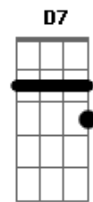

© ukulele-chords.com