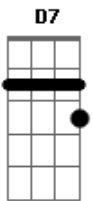

© ukulele-chords.com