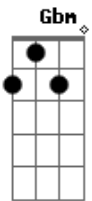

© ukulele-chords.com