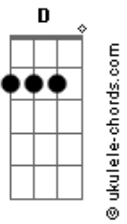

Lílian - Diraiê

tom:

Intro: B B Gb Abm

Badd9 Abm7
 Já de longe que eu te vejo
 Dbm7 Gb7
 Procurando, perdida, no mundo um lugar
 B7M D#7(#9) Abm7
 Sua voz foi emudecendo
 Dbm7 Gb7 Abm7 Gb
 E eu queria tanto estar

B7M Abm7
 Sinto quando teu peito aperta
 Dbm7 Gb7
 Descompassa o meu coração
 B7M D#7(#9) Abm7
 Minha casa está sempre aberta
 Dbm7 Gb7
 Se acheque que eu lhe fiz essa canção
 E Gb7 D#m7Abm7
 Não foi, não foi por falta de amar
 E Gb7 D#m7Abm7
 Não foi, nunca pensei magoar
 E Gb7 D#m7Abm7 D Dbm7 Gb7
 Talvez, tenha deixado parecer ausente
 E Gb7 D#m7Abm7
 Não foi, não foi por falta de amar
 E Gb7 D#m7Abm7
 Não foi, nunca pensei magoar
 E Gb7 D#m7Abm7
 Você, sabe de si e o que sente
 Dbm7 Gb7 B7M Gb7
 Mas quero e preciso falar

B7M
 Desperta pequena
 Abm7
 Mais leve e serena
 Dbm7 Gb7
 Dá a mão e vem ver o tempo passar
 B7M Gb
 Vem abre um sorriso
 Abm7 Abm7
 Inventa o motivo
 Dbm7 Gb7
 A vida só vai

Acordes

O mundo dá voltas
 Abm7 G
 Do amor é o dom de curar
 E7M B D
 Se lança, liberta, dispersa
 Dbm7 Gb7
 Se deixa encontrar
 B7M Ebn7
 Me queira pra sempre contigo
 Abm7 G
 Sozinho ninguém chega lá
 E7M Ebn7 Abm7
 Não sei, também não sei o caminho
 Dbm7 Gb7 B7M Gb7
 Com fé e você vou buscar

B7M
 Desperta pequena
 Abm7
 Mais leve e serena
 Dbm7 Gb7
 Dá a mão e vem ver o tempo passar
 B7M D#7(#9)
 Vem abre um sorriso
 Abm7 Abm7
 Inventa o motivo
 Dbm7 Gb7
 A vida só vai
 B7M
 Desperta pequena
 Abm7
 Mais leve e serena
 Dbm7 Gb7 Gb7 Abm7 Gb
 Dá a mão e vem ver o tempo passar
 B7M Gb
 Vem abre um sorriso
 Abm7
 Inventa o motivo
 Dbm7 Gb7
 A vida só vai
 B7M
 melhorar