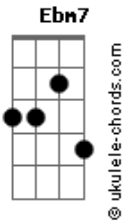

Lílian - Diraiê

tom:

Intro: B B Gb Abm

Badd9 Abm7
 Já de longe que eu te vejo
 Dbm7 Gb7
 Procurando, perdida, no mundo um lugar
 B7M D#7(#9) Abm7
 Sua voz foi emudecendo
 Dbm7 Gb7 Abm7 Gb
 E eu queria tanto estar

B7M Abm7
 Sinto quando teu peito aperta
 Dbm7 Gb7
 Descompassa o meu coração
 B7M D#7(#9) Abm7
 Minha casa está sempre aberta
 Dbm7 Gb7
 Se acheque que eu lhe fiz essa canção
 E Gb7 D#m7Abm7
 Não foi, não foi por falta de amar
 E Gb7 D#m7Abm7
 Não foi, nunca pensei magoar
 E Gb7 D#m7Abm7 D Dbm7 Gb7
 Talvez, tenha deixado parecer ausente
 E Gb7 D#m7Abm7
 Não foi, não foi por falta de amar
 E Gb7 D#m7Abm7
 Não foi, nunca pensei magoar
 E Gb7 D#m7Abm7
 Você, sabe de si e o que sente
 Dbm7 Gb7 B7M Gb7
 Mas quero e preciso falar

B7M
 Desperta pequena
 Abm7
 Mais leve e serena
 Dbm7 Gb7
 Dá a mão e vem ver o tempo passar
 B7M Gb
 Vem abre um sorriso
 Abm7 Abm7
 Inventa o motivo
 Dbm7 Gb7
 A vida só vai

Acordes

O mundo dá voltas
 Abm7 G
 Do amor é o dom de curar
 E7M B D
 Se lança, liberta, dispersa
 Dbm7 Gb7
 Se deixa encontrar
 B7M Ebn7
 Me queira pra sempre contigo
 Abm7 G
 Sozinho ninguém chega lá
 E7M Ebn7 Abm7
 Não sei, também não sei o caminho
 Dbm7 Gb7 B7M Gb7
 Com fé e você vou buscar

B7M
 Desperta pequena
 Abm7
 Mais leve e serena
 Dbm7 Gb7
 Dá a mão e vem ver o tempo passar
 B7M D#7(#9)
 Vem abre um sorriso
 Abm7 Abm7
 Inventa o motivo
 Dbm7 Gb7
 A vida só vai
 B7M
 Desperta pequena
 Abm7
 Mais leve e serena
 Dbm7 Gb7 Gb7 Abm7 Gb
 Dá a mão e vem ver o tempo passar
 B7M Gb
 Vem abre um sorriso
 Abm7
 Inventa o motivo
 Dbm7 Gb7
 A vida só vai
 B7M
 melhorar