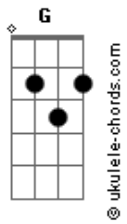

Lílian - Diraiê

tom:

Intro: B B Gb Abm

Badd9 Abm7
 Já de longe que eu te vejo
 Dbm7 Gb7
 Procurando, perdida, no mundo um lugar
 B7M D#7(#9) Abm7
 Sua voz foi emudecendo
 Dbm7 Gb7 Abm7 Gb
 E eu queria tanto estar

B7M Abm7
 Sinto quando teu peito aperta
 Dbm7 Gb7
 Descompassa o meu coração
 B7M D#7(#9) Abm7
 Minha casa está sempre aberta
 Dbm7 Gb7
 Se acheque que eu lhe fiz essa canção
 E Gb7 D#m7Abm7
 Não foi, não foi por falta de amar
 E Gb7 D#m7Abm7
 Não foi, nunca pensei magoar
 E Gb7 D#m7Abm7 D Dbm7 Gb7
 Talvez, tenha deixado parecer ausente
 E Gb7 D#m7Abm7
 Não foi, não foi por falta de amar
 E Gb7 D#m7Abm7
 Não foi, nunca pensei magoar
 E Gb7 D#m7Abm7
 Você, sabe de si e o que sente
 Dbm7 Gb7 B7M Gb7
 Mas quero e preciso falar

B7M
 Desperta pequena
 Abm7
 Mais leve e serena
 Dbm7 Gb7
 Dá a mão e vem ver o tempo passar
 B7M Gb
 Vem abre um sorriso
 Abm7 Abm7
 Inventa o motivo
 Dbm7 Gb7
 A vida só vai

Acordes

O mundo dá voltas
 Abm7 G
 Do amor é o dom de curar
 E7M B D
 Se lança, liberta, dispersa
 Dbm7 Gb7
 Se deixa encontrar
 B7M Ebn7
 Me queira pra sempre contigo
 Abm7 G
 Sozinho ninguém chega lá
 E7M Ebn7 Abm7
 Não sei, também não sei o caminho
 Dbm7 Gb7 B7M Gb7
 Com fé e você vou buscar

B7M
 Desperta pequena
 Abm7
 Mais leve e serena
 Dbm7 Gb7
 Dá a mão e vem ver o tempo passar
 B7M D#7(#9)
 Vem abre um sorriso
 Abm7 Abm7
 Inventa o motivo
 Dbm7 Gb7
 A vida só vai
 B7M
 Desperta pequena
 Abm7
 Mais leve e serena
 Dbm7 Gb7 Gb7 Abm7 Gb
 Dá a mão e vem ver o tempo passar
 B7M Gb
 Vem abre um sorriso
 Abm7
 Inventa o motivo
 Dbm7 Gb7
 A vida só vai
 B7M
 melhorar