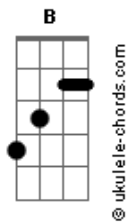

Lílian - Diraiê

tom:

Intro: B B Gb Abm

Badd9 Abm7
 Já de longe que eu te vejo
 Dbm7 Gb7
 Procurando, perdida, no mundo um lugar
 B7M D#7(#9) Abm7
 Sua voz foi emudecendo
 Dbm7 Gb7 Abm7 Gb
 E eu queria tanto estar

B7M Abm7
 Sinto quando teu peito aperta
 Dbm7 Gb7
 Descompassa o meu coração
 B7M D#7(#9) Abm7
 Minha casa está sempre aberta
 Dbm7 Gb7
 Se acheque que eu lhe fiz essa canção
 E Gb7 D#m7Abm7
 Não foi, não foi por falta de amar
 E Gb7 D#m7Abm7
 Não foi, nunca pensei magoar
 E Gb7 D#m7Abm7 D Dbm7 Gb7
 Talvez, tenha deixado parecer ausente
 E Gb7 D#m7Abm7
 Não foi, não foi por falta de amar
 E Gb7 D#m7Abm7
 Não foi, nunca pensei magoar
 E Gb7 D#m7Abm7
 Você, sabe de si e o que sente
 Dbm7 Gb7 B7M Gb7
 Mas quero e preciso falar

B7M
 Desperta pequena
 Abm7
 Mais leve e serena
 Dbm7 Gb7
 Dá a mão e vem ver o tempo passar
 B7M Gb
 Vem abre um sorriso
 Abm7 Abm7
 Inventa o motivo
 Dbm7 Gb7
 A vida só vai

Acordes

O mundo dá voltas
 Abm7 G
 Do amor é o dom de curar
 E7M B D
 Se lança, liberta, dispersa
 Dbm7 Gb7
 Se deixa encontrar
 B7M Ebn7
 Me queira pra sempre contigo
 Abm7 G
 Sozinho ninguém chega lá
 E7M Ebn7 Abm7
 Não sei, também não sei o caminho
 Dbm7 Gb7 B7M Gb7
 Com fé e você vou buscar

B7M
 Desperta pequena
 Abm7
 Mais leve e serena
 Dbm7 Gb7
 Dá a mão e vem ver o tempo passar
 B7M D#7(#9)
 Vem abre um sorriso
 Abm7 Abm7
 Inventa o motivo
 Dbm7 Gb7
 A vida só vai
 B7M
 Desperta pequena
 Abm7
 Mais leve e serena
 Dbm7 Gb7 Gb7 Abm7 Gb
 Dá a mão e vem ver o tempo passar
 B7M Gb
 Vem abre um sorriso
 Abm7
 Inventa o motivo
 Dbm7 Gb7
 A vida só vai
 B7M
 melhorar