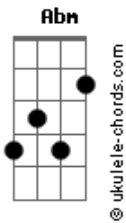

Lílian - Diraiê

tom:

Intro: B B Gb Abm

Badd9 Abm7
 Já de longe que eu te vejo
 Dbm7 Gb7
 Procurando, perdida, no mundo um lugar
 B7M D#7(#9) Abm7
 Sua voz foi emudecendo
 Dbm7 Gb7 Abm7 Gb
 E eu queria tanto estar

B7M Abm7
 Sinto quando teu peito aperta
 Dbm7 Gb7
 Descompassa o meu coração
 B7M D#7(#9) Abm7
 Minha casa está sempre aberta
 Dbm7 Gb7
 Se acheque que eu lhe fiz essa canção
 E Gb7 D#m7Abm7
 Não foi, não foi por falta de amar
 E Gb7 D#m7Abm7
 Não foi, nunca pensei magoar
 E Gb7 D#m7Abm7 D Dbm7 Gb7
 Talvez, tenha deixado parecer ausente
 E Gb7 D#m7Abm7
 Não foi, não foi por falta de amar
 E Gb7 D#m7Abm7
 Não foi, nunca pensei magoar
 E Gb7 D#m7Abm7
 Você, sabe de si e o que sente
 Dbm7 Gb7 B7M Gb7
 Mas quero e preciso falar

B7M
 Desperta pequena
 Abm7
 Mais leve e serena
 Dbm7 Gb7
 Dá a mão e vem ver o tempo passar
 B7M Gb
 Vem abre um sorriso
 Abm7 Abm7
 Inventa o motivo
 Dbm7 Gb7
 A vida só vai

Acordes

O mundo dá voltas
 Abm7 G
 Do amor é o dom de curar
 E7M B D
 Se lança, liberta, dispersa
 Dbm7 Gb7
 Se deixa encontrar
 B7M Ebn7
 Me queira pra sempre contigo
 Abm7 G
 Sozinho ninguém chega lá
 E7M Ebn7 Abm7
 Não sei, também não sei o caminho
 Dbm7 Gb7 B7M Gb7
 Com fé e você vou buscar

B7M
 Desperta pequena
 Abm7
 Mais leve e serena
 Dbm7 Gb7
 Dá a mão e vem ver o tempo passar
 B7M D#7(#9)
 Vem abre um sorriso
 Abm7 Abm7
 Inventa o motivo
 Dbm7 Gb7
 A vida só vai
 B7M
 Desperta pequena
 Abm7
 Mais leve e serena
 Dbm7 Gb7 Gb7 Abm7 Gb
 Dá a mão e vem ver o tempo passar
 B7M Gb
 Vem abre um sorriso
 Abm7
 Inventa o motivo
 Dbm7 Gb7
 A vida só vai
 B7M
 melhorar