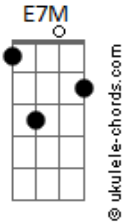

Lílian - Diraiê

tom:

Intro: B B Gb Abm

Badd9 Abm7
 Já de longe que eu te vejo
 Dbm7 Gb7
 Procurando, perdida, no mundo um lugar
 B7M D#7(#9) Abm7
 Sua voz foi emudecendo
 Dbm7 Gb7 Abm7 Gb
 E eu queria tanto estar

B7M Abm7
 Sinto quando teu peito aperta
 Dbm7 Gb7
 Descompassa o meu coração
 B7M D#7(#9) Abm7
 Minha casa está sempre aberta
 Dbm7 Gb7
 Se acheque que eu lhe fiz essa canção
 E Gb7 D#m7Abm7
 Não foi, não foi por falta de amar
 E Gb7 D#m7Abm7
 Não foi, nunca pensei magoar
 E Gb7 D#m7Abm7 D Dbm7 Gb7
 Talvez, tenha deixado parecer ausente
 E Gb7 D#m7Abm7
 Não foi, não foi por falta de amar
 E Gb7 D#m7Abm7
 Não foi, nunca pensei magoar
 E Gb7 D#m7Abm7
 Você, sabe de si e o que sente
 Dbm7 Gb7 B7M Gb7
 Mas quero e preciso falar

B7M
 Desperta pequena
 Abm7
 Mais leve e serena
 Dbm7 Gb7
 Dá a mão e vem ver o tempo passar
 B7M Gb
 Vem abre um sorriso
 Abm7 Abm7
 Inventa o motivo
 Dbm7 Gb7
 A vida só vai

Acordes

O mundo dá voltas
 Abm7 G
 Do amor é o dom de curar
 E7M B D
 Se lança, liberta, dispersa
 Dbm7 Gb7
 Se deixa encontrar
 B7M Ebn7
 Me queira pra sempre contigo
 Abm7 G
 Sozinho ninguém chega lá
 E7M Ebn7 Abm7
 Não sei, também não sei o caminho
 Dbm7 Gb7 B7M Gb7
 Com fé e você vou buscar

B7M
 Desperta pequena
 Abm7
 Mais leve e serena
 Dbm7 Gb7
 Dá a mão e vem ver o tempo passar
 B7M D#7(#9)
 Vem abre um sorriso
 Abm7 Abm7
 Inventa o motivo
 Dbm7 Gb7
 A vida só vai
 B7M
 Desperta pequena
 Abm7
 Mais leve e serena
 Dbm7 Gb7 Gb7 Abm7 Gb
 Dá a mão e vem ver o tempo passar
 B7M Gb
 Vem abre um sorriso
 Abm7
 Inventa o motivo
 Dbm7 Gb7
 A vida só vai
 B7M
 melhorar