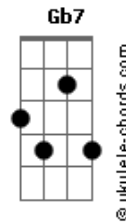

Lílian - Diraiê

tom:

Intro: B B Gb Abm

Badd9 Abm7
 Já de longe que eu te vejo
 Dbm7 Gb7
 Procurando, perdida, no mundo um lugar
 B7M D#7(#9) Abm7
 Sua voz foi emudecendo
 Dbm7 Gb7 Abm7 Gb
 E eu queria tanto estar

B7M Abm7
 Sinto quando teu peito aperta
 Dbm7 Gb7
 Descompassa o meu coração
 B7M D#7(#9) Abm7
 Minha casa está sempre aberta
 Dbm7 Gb7
 Se acheque que eu lhe fiz essa canção
 E Gb7 D#m7Abm7
 Não foi, não foi por falta de amar
 E Gb7 D#m7Abm7
 Não foi, nunca pensei magoar
 E Gb7 D#m7Abm7 D Dbm7 Gb7
 Talvez, tenha deixado parecer ausente
 E Gb7 D#m7Abm7
 Não foi, não foi por falta de amar
 E Gb7 D#m7Abm7
 Não foi, nunca pensei magoar
 E Gb7 D#m7Abm7
 Você, sabe de si e o que sente
 Dbm7 Gb7 B7M Gb7
 Mas quero e preciso falar

B7M
 Desperta pequena
 Abm7
 Mais leve e serena
 Dbm7 Gb7
 Dá a mão e vem ver o tempo passar
 B7M Gb
 Vem abre um sorriso
 Abm7 Abm7
 Inventa o motivo
 Dbm7 Gb7
 A vida só vai

Acordes

O mundo dá voltas
 Abm7 G
 Do amor é o dom de curar
 E7M B D
 Se lança, liberta, dispersa
 Dbm7 Gb7
 Se deixa encontrar
 B7M Ebn7
 Me queira pra sempre contigo
 Abm7 G
 Sozinho ninguém chega lá
 E7M Ebn7 Abm7
 Não sei, também não sei o caminho
 Dbm7 Gb7 B7M Gb7
 Com fé e você vou buscar

B7M
 Desperta pequena
 Abm7
 Mais leve e serena
 Dbm7 Gb7
 Dá a mão e vem ver o tempo passar
 B7M D#7(#9)
 Vem abre um sorriso
 Abm7 Abm7
 Inventa o motivo
 Dbm7 Gb7
 A vida só vai
 B7M
 Desperta pequena
 Abm7
 Mais leve e serena
 Dbm7 Gb7 Gb7 Abm7 Gb
 Dá a mão e vem ver o tempo passar
 B7M Gb
 Vem abre um sorriso
 Abm7
 Inventa o motivo
 Dbm7 Gb7
 A vida só vai
 B7M
 melhorar