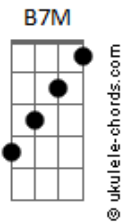

Lílian - Diraiê

tom:

Intro: B B Gb Abm

Badd9 Abm7
 Já de longe que eu te vejo
 Dbm7 Gb7
 Procurando, perdida, no mundo um lugar
 B7M D#7(#9) Abm7
 Sua voz foi emudecendo
 Dbm7 Gb7 Abm7 Gb
 E eu queria tanto estar

B7M Abm7
 Sinto quando teu peito aperta
 Dbm7 Gb7
 Descompassa o meu coração
 B7M D#7(#9) Abm7
 Minha casa está sempre aberta
 Dbm7 Gb7
 Se acheque que eu lhe fiz essa canção
 E Gb7 D#m7Abm7
 Não foi, não foi por falta de amar
 E Gb7 D#m7Abm7
 Não foi, nunca pensei magoar
 E Gb7 D#m7Abm7 D Dbm7 Gb7
 Talvez, tenha deixado parecer ausente
 E Gb7 D#m7Abm7
 Não foi, não foi por falta de amar
 E Gb7 D#m7Abm7
 Não foi, nunca pensei magoar
 E Gb7 D#m7Abm7
 Você, sabe de si e o que sente
 Dbm7 Gb7 B7M Gb7
 Mas quero e preciso falar

B7M
 Desperta pequena
 Abm7
 Mais leve e serena
 Dbm7 Gb7
 Dá a mão e vem ver o tempo passar
 B7M Gb
 Vem abre um sorriso
 Abm7 Abm7
 Inventa o motivo
 Dbm7 Gb7
 A vida só vai

Acordes

O mundo dá voltas
 Abm7 G
 Do amor é o dom de curar
 E7M B D
 Se lança, liberta, dispersa
 Dbm7 Gb7
 Se deixa encontrar
 B7M Ebn7
 Me queira pra sempre contigo
 Abm7 G
 Sozinho ninguém chega lá
 E7M Ebn7 Abm7
 Não sei, também não sei o caminho
 Dbm7 Gb7 B7M Gb7
 Com fé e você vou buscar

B7M
 Desperta pequena
 Abm7
 Mais leve e serena
 Dbm7 Gb7
 Dá a mão e vem ver o tempo passar
 B7M D#7(#9)
 Vem abre um sorriso
 Abm7 Abm7
 Inventa o motivo
 Dbm7 Gb7
 A vida só vai
 B7M
 Desperta pequena
 Abm7
 Mais leve e serena
 Dbm7 Gb7 Gb7 Abm7 Gb
 Dá a mão e vem ver o tempo passar
 B7M Gb
 Vem abre um sorriso
 Abm7
 Inventa o motivo
 Dbm7 Gb7
 A vida só vai
 B7M
 melhorar