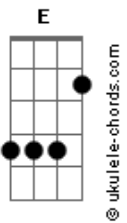

Lílian - Diraiê

tom:

Intro: B B Gb Abm

Badd9 Abm7
 Já de longe que eu te vejo
 Dbm7 Gb7
 Procurando, perdida, no mundo um lugar
 B7M D#7(#9) Abm7
 Sua voz foi emudecendo
 Dbm7 Gb7 Abm7 Gb
 E eu queria tanto estar

B7M Abm7
 Sinto quando teu peito aperta
 Dbm7 Gb7
 Descompassa o meu coração
 B7M D#7(#9) Abm7
 Minha casa está sempre aberta
 Dbm7 Gb7
 Se acheque que eu lhe fiz essa canção
 E Gb7 D#m7Abm7
 Não foi, não foi por falta de amar
 E Gb7 D#m7Abm7
 Não foi, nunca pensei magoar
 E Gb7 D#m7Abm7 D Dbm7 Gb7
 Talvez, tenha deixado parecer ausente
 E Gb7 D#m7Abm7
 Não foi, não foi por falta de amar
 E Gb7 D#m7Abm7
 Não foi, nunca pensei magoar
 E Gb7 D#m7Abm7
 Você, sabe de si e o que sente
 Dbm7 Gb7 B7M Gb7
 Mas quero e preciso falar

B7M
 Desperta pequena
 Abm7
 Mais leve e serena
 Dbm7 Gb7
 Dá a mão e vem ver o tempo passar
 B7M Gb
 Vem abre um sorriso
 Abm7 Abm7
 Inventa o motivo
 Dbm7 Gb7
 A vida só vai

Acordes

O mundo dá voltas
 Abm7 G
 Do amor é o dom de curar
 E7M B D
 Se lança, liberta, dispersa
 Dbm7 Gb7
 Se deixa encontrar
 B7M Ebn7
 Me queira pra sempre contigo
 Abm7 G
 Sozinho ninguém chega lá
 E7M Ebn7 Abm7
 Não sei, também não sei o caminho
 Dbm7 Gb7 B7M Gb7
 Com fé e você vou buscar

B7M
 Desperta pequena
 Abm7
 Mais leve e serena
 Dbm7 Gb7
 Dá a mão e vem ver o tempo passar
 B7M D#7(#9)
 Vem abre um sorriso
 Abm7 Abm7
 Inventa o motivo
 Dbm7 Gb7
 A vida só vai
 B7M
 Desperta pequena
 Abm7
 Mais leve e serena
 Dbm7 Gb7 Gb7 Abm7 Gb
 Dá a mão e vem ver o tempo passar
 B7M Gb
 Vem abre um sorriso
 Abm7
 Inventa o motivo
 Dbm7 Gb7
 A vida só vai
 B7M
 melhorar