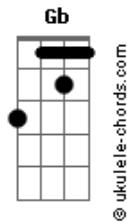

Lílian - Diraiê

tom:

Intro: B B Gb Abm

Badd9 Abm7
 Já de longe que eu te vejo
 Dbm7 Gb7
 Procurando, perdida, no mundo um lugar
 B7M D#7(#9) Abm7
 Sua voz foi emudecendo
 Dbm7 Gb7 Abm7 Gb
 E eu queria tanto estar

B7M Abm7
 Sinto quando teu peito aperta
 Dbm7 Gb7
 Descompassa o meu coração
 B7M D#7(#9) Abm7
 Minha casa está sempre aberta
 Dbm7 Gb7
 Se acheque que eu lhe fiz essa canção
 E Gb7 D#m7Abm7
 Não foi, não foi por falta de amar
 E Gb7 D#m7Abm7
 Não foi, nunca pensei magoar
 E Gb7 D#m7Abm7 D Dbm7 Gb7
 Talvez, tenha deixado parecer ausente
 E Gb7 D#m7Abm7
 Não foi, não foi por falta de amar
 E Gb7 D#m7Abm7
 Não foi, nunca pensei magoar
 E Gb7 D#m7Abm7
 Você, sabe de si e o que sente
 Dbm7 Gb7 B7M Gb7
 Mas quero e preciso falar

B7M
 Desperta pequena
 Abm7
 Mais leve e serena
 Dbm7 Gb7
 Dá a mão e vem ver o tempo passar
 B7M Gb
 Vem abre um sorriso
 Abm7 Abm7
 Inventa o motivo
 Dbm7 Gb7
 A vida só vai

Acordes

O mundo dá voltas
 Abm7 G
 Do amor é o dom de curar
 E7M B D
 Se lança, liberta, dispersa
 Dbm7 Gb7
 Se deixa encontrar
 B7M Ebn7
 Me queira pra sempre contigo
 Abm7 G
 Sozinho ninguém chega lá
 E7M Ebn7 Abm7
 Não sei, também não sei o caminho
 Dbm7 Gb7 B7M Gb7
 Com fé e você vou buscar

B7M
 Desperta pequena
 Abm7
 Mais leve e serena
 Dbm7 Gb7
 Dá a mão e vem ver o tempo passar
 B7M D#7(#9)
 Vem abre um sorriso
 Abm7 Abm7
 Inventa o motivo
 Dbm7 Gb7
 A vida só vai
 B7M
 Desperta pequena
 Abm7
 Mais leve e serena
 Dbm7 Gb7 Gb7 Abm7 Gb
 Dá a mão e vem ver o tempo passar
 B7M Gb
 Vem abre um sorriso
 Abm7
 Inventa o motivo
 Dbm7 Gb7
 A vida só vai
 B7M
 melhorar