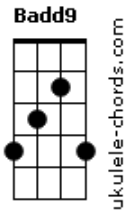

Lílian - Diraiê

tom:

Intro: B B Gb Abm

Badd9 Abm7
 Já de longe que eu te vejo
 Dbm7 Gb7
 Procurando, perdida, no mundo um lugar
 B7M D#7(#9) Abm7
 Sua voz foi emudecendo
 Dbm7 Gb7 Abm7 Gb
 E eu queria tanto estar

B7M Abm7
 Sinto quando teu peito aperta
 Dbm7 Gb7
 Descompassa o meu coração
 B7M D#7(#9) Abm7
 Minha casa está sempre aberta
 Dbm7 Gb7
 Se acheque que eu lhe fiz essa canção
 E Gb7 D#m7Abm7
 Não foi, não foi por falta de amar
 E Gb7 D#m7Abm7
 Não foi, nunca pensei magoar
 E Gb7 D#m7Abm7 D Dbm7 Gb7
 Talvez, tenha deixado parecer ausente
 E Gb7 D#m7Abm7
 Não foi, não foi por falta de amar
 E Gb7 D#m7Abm7
 Não foi, nunca pensei magoar
 E Gb7 D#m7Abm7
 Você, sabe de si e o que sente
 Dbm7 Gb7 B7M Gb7
 Mas quero e preciso falar

B7M
 Desperta pequena
 Abm7
 Mais leve e serena
 Dbm7 Gb7
 Dá a mão e vem ver o tempo passar
 B7M Gb
 Vem abre um sorriso
 Abm7 Abm7
 Inventa o motivo
 Dbm7 Gb7
 A vida só vai

Acordes

O mundo dá voltas
 Abm7 G
 Do amor é o dom de curar
 E7M B D
 Se lança, liberta, dispersa
 Dbm7 Gb7
 Se deixa encontrar
 B7M Ebn7
 Me queira pra sempre contigo
 Abm7 G
 Sozinho ninguém chega lá
 E7M Ebn7 Abm7
 Não sei, também não sei o caminho
 Dbm7 Gb7 B7M Gb7
 Com fé e você vou buscar

B7M
 Desperta pequena
 Abm7
 Mais leve e serena
 Dbm7 Gb7
 Dá a mão e vem ver o tempo passar
 B7M D#7(#9)
 Vem abre um sorriso
 Abm7 Abm7
 Inventa o motivo
 Dbm7 Gb7
 A vida só vai
 B7M
 Desperta pequena
 Abm7
 Mais leve e serena
 Dbm7 Gb7 Gb7 Abm7 Gb
 Dá a mão e vem ver o tempo passar
 B7M Gb
 Vem abre um sorriso
 Abm7
 Inventa o motivo
 Dbm7 Gb7
 A vida só vai
 B7M
 melhorar