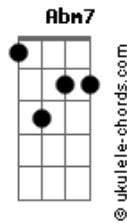

Lílian - Diraiê

tom:

Intro: B B Gb Abm

Badd9 Abm7
 Já de longe que eu te vejo
 Dbm7 Gb7
 Procurando, perdida, no mundo um lugar
 B7M D#7(#9) Abm7
 Sua voz foi emudecendo
 Dbm7 Gb7 Abm7 Gb
 E eu queria tanto estar

B7M Abm7
 Sinto quando teu peito aperta
 Dbm7 Gb7
 Descompassa o meu coração
 B7M D#7(#9) Abm7
 Minha casa está sempre aberta
 Dbm7 Gb7
 Se acheque que eu lhe fiz essa canção
 E Gb7 D#m7Abm7
 Não foi, não foi por falta de amar
 E Gb7 D#m7Abm7
 Não foi, nunca pensei magoar
 E Gb7 D#m7Abm7 D Dbm7 Gb7
 Talvez, tenha deixado parecer ausente
 E Gb7 D#m7Abm7
 Não foi, não foi por falta de amar
 E Gb7 D#m7Abm7
 Não foi, nunca pensei magoar
 E Gb7 D#m7Abm7
 Você, sabe de si e o que sente
 Dbm7 Gb7 B7M Gb7
 Mas quero e preciso falar

B7M
 Desperta pequena
 Abm7
 Mais leve e serena
 Dbm7 Gb7
 Dá a mão e vem ver o tempo passar
 B7M Gb
 Vem abre um sorriso
 Abm7 Abm7
 Inventa o motivo
 Dbm7 Gb7
 A vida só vai

Acordes

O mundo dá voltas
 Abm7 G
 Do amor é o dom de curar
 E7M B D
 Se lança, liberta, dispersa
 Dbm7 Gb7
 Se deixa encontrar
 B7M Ebn7
 Me queira pra sempre contigo
 Abm7 G
 Sozinho ninguém chega lá
 E7M Ebn7 Abm7
 Não sei, também não sei o caminho
 Dbm7 Gb7 B7M Gb7
 Com fé e você vou buscar

B7M
 Desperta pequena
 Abm7
 Mais leve e serena
 Dbm7 Gb7
 Dá a mão e vem ver o tempo passar
 B7M D#7(#9)
 Vem abre um sorriso
 Abm7 Abm7
 Inventa o motivo
 Dbm7 Gb7
 A vida só vai
 B7M
 Desperta pequena
 Abm7
 Mais leve e serena
 Dbm7 Gb7 Gb7 Abm7 Gb
 Dá a mão e vem ver o tempo passar
 B7M Gb
 Vem abre um sorriso
 Abm7
 Inventa o motivo
 Dbm7 Gb7
 A vida só vai
 B7M
 melhorar