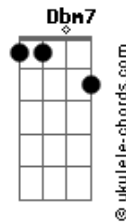

Lílian - Diraiê

tom:

Intro: B B Gb Abm

Badd9 Abm7
 Já de longe que eu te vejo
 Dbm7 Gb7
 Procurando, perdida, no mundo um lugar
 B7M D#7(#9) Abm7
 Sua voz foi emudecendo
 Dbm7 Gb7 Abm7 Gb
 E eu queria tanto estar

B7M Abm7
 Sinto quando teu peito aperta
 Dbm7 Gb7
 Descompassa o meu coração
 B7M D#7(#9) Abm7
 Minha casa está sempre aberta
 Dbm7 Gb7
 Se acheque que eu lhe fiz essa canção
 E Gb7 D#m7Abm7
 Não foi, não foi por falta de amar
 E Gb7 D#m7Abm7
 Não foi, nunca pensei magoar
 E Gb7 D#m7Abm7 D Dbm7 Gb7
 Talvez, tenha deixado parecer ausente
 E Gb7 D#m7Abm7
 Não foi, não foi por falta de amar
 E Gb7 D#m7Abm7
 Não foi, nunca pensei magoar
 E Gb7 D#m7Abm7
 Você, sabe de si e o que sente
 Dbm7 Gb7 B7M Gb7
 Mas quero e preciso falar

B7M
 Desperta pequena
 Abm7
 Mais leve e serena
 Dbm7 Gb7
 Dá a mão e vem ver o tempo passar
 B7M Gb
 Vem abre um sorriso
 Abm7 Abm7
 Inventa o motivo
 Dbm7 Gb7
 A vida só vai

Acordes

O mundo dá voltas
 Abm7 G
 Do amor é o dom de curar
 E7M B D
 Se lança, liberta, dispersa
 Dbm7 Gb7
 Se deixa encontrar
 B7M Ebn7
 Me queira pra sempre contigo
 Abm7 G
 Sozinho ninguém chega lá
 E7M Ebn7 Abm7
 Não sei, também não sei o caminho
 Dbm7 Gb7 B7M Gb7
 Com fé e você vou buscar

B7M
 Desperta pequena
 Abm7
 Mais leve e serena
 Dbm7 Gb7
 Dá a mão e vem ver o tempo passar
 B7M D#7(#9)
 Vem abre um sorriso
 Abm7 Abm7
 Inventa o motivo
 Dbm7 Gb7
 A vida só vai
 B7M
 Desperta pequena
 Abm7
 Mais leve e serena
 Dbm7 Gb7 Gb7 Abm7 Gb
 Dá a mão e vem ver o tempo passar
 B7M Gb
 Vem abre um sorriso
 Abm7
 Inventa o motivo
 Dbm7 Gb7
 A vida só vai
 B7M
 melhorar