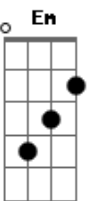

© ukulele-chords.com

Ôôô, ele é o meu refugio
G **D** **A**
Ôôô, segura estou nos braços de deus

(**Bm** **G** **Gm**)

[Solo] **D** **A** **Bm** **G**
D **A** **Bm** **G** **Gm**

D **A**
Confio em tua graça
Em
Descanso em teu amor
Gm
Amor que me constrange
D
Amor que me abraça

A
Mesmo se caída estou
Bm
É o teu amor que me levanta

[Final] **G** **Gm**