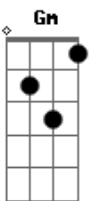

© ukulele-chords.com