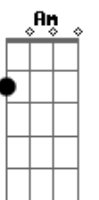

© ukulele-chords.com

Faça sua melodia espalhe o seu dom
Faça o bem sem olhar a quem o exemplo você já tem

F Dm Gm C
Como as notas de uma canção, sinta o amor ôôô
F Dm Gm C
Como as notas de uma canção, espalhe o amor ôôô
F Dm Gm C
Como as notas de uma canção, dance o amor ôôô
F Dm Gm C
Como as notas de uma canção, viva o amor ôôô

F Dm
O amor de Deus não se explica não
Gm C
Não se explica não ôôô

F
O amor de Deus não se explica não
Dm Gm C
Não se explica não, não se explica não ôôô

[Solo] F Dm Gm C
F Dm Gm C

F Dm
O amor de Deus não se explica não
Gm C
Não se explica não ôôô

F
O amor de Deus não se explica não
Dm Gm C
Não se explica não, não se explica não ôôô

[Final] F Dm Gm C
F Dm Gm C