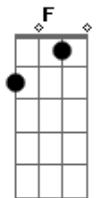

Lilian Keila - Notas No Ar

tom:

Intro: F Dm Gm C
F Dm Gm C

As notas já estão no ar, deixe o coração ouvir

Uma canção de amor que enche o coração de paz

Que traz alegria e vontade de sonhar

A vida é tão breve, é uma nota no ar

Faça sua melodia espalhe o seu som

Faça sua melodia espalhe o seu dom

Faça o bem sem olhar a quem o exemplo você já tem

F Dm Gm C
Como as notas de uma canção, sinta o amor ôôô
F Dm Gm C
Como as notas de uma canção, espalhe o amor ôôô
F Dm Gm C
Como as notas de uma canção, dance o amor ôôô
F Dm Gm C
Como as notas de uma canção, viva o amor ôôô

(F Dm Gm C)
(F Dm Gm C)

Faça sua melodia espalhe o seu som

Acordes

© ukulele-chords.com