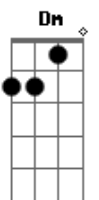

© ukulele-chords.com