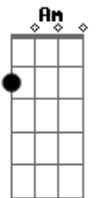

© ukulele-chords.com

Faça sua melodia espalhe o seu dom

Faça o bem sem olhar a quem o exemplo você já tem

F Dm Gm C
Como as notas de uma canção, sinta o amor ôôô
F Dm Gm C
Como as notas de uma canção, espalhe o amor ôôô
F Dm Gm C
Como as notas de uma canção, dance o amor ôôô
F Dm Gm C
Como as notas de uma canção, viva o amor ôôô

O amor de Deus não se explica não

Não se explica não ôôô

O amor de Deus não se explica não

Não se explica não, não se explica não ôôô

[Solo] F Dm Gm C
F Dm Gm C

O amor de Deus não se explica não

Não se explica não ôôô

O amor de Deus não se explica não

Não se explica não, não se explica não ôôô

[Final] F Dm Gm C
F Dm Gm C