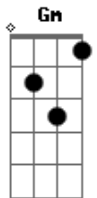

© ukulele-chords.com