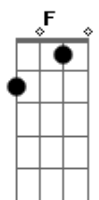

Lilian Keila - Notas No Ar

tom:

Intro: F Dm Gm C
F Dm Gm C

As notas já estão no ar, deixe o coração ouvir

Uma canção de amor que enche o coração de paz

Que traz alegria e vontade de sonhar

A vida é tão breve, é uma nota no ar

Faça sua melodia espalhe o seu som

Faça sua melodia espalhe o seu dom

Faça o bem sem olhar a quem o exemplo você já tem

F Dm Gm C
Como as notas de uma canção, sinta o amor ôôô
F Dm Gm C
Como as notas de uma canção, espalhe o amor ôôô
F Dm Gm C
Como as notas de uma canção, dance o amor ôôô
F Dm Gm C
Como as notas de uma canção, viva o amor ôôô

(F Dm Gm C)
(F Dm Gm C)

Faça sua melodia espalhe o seu som

Acordes

© ukulele-chords.com