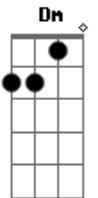

© ukulele-chords.com