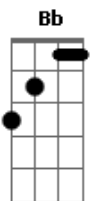

© ukulele-chords.com