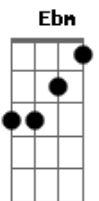

Lilian e Leila - Vejo

tom:

Dm (forma dos acordes no tom de Ebm)

Afinação: Eb Ab Db Gb Bb Eb

Intro: Ebm Abm B Bb7

Ebm
Vejo toda noite me pergunto
B
O que eu faço?

Passo o dia planejando uma imagem Abm

Que me mostre a verdade
B Bb7

Ou por quê
Abm
Vejo histórias de terror
Ebm
Vejo cada face de uma cor
B
Vejo histórias de amor
Bb7

Todo conto tem sua dor
Ebm Db D Ebm
Assim posso entender por que

Nessas histórias que fazem
B Bb Abm
Parte de mim

Por isso é tão fácil de entender
B
O que vai acontecer

Com pessoas vivendo assim
Bb7

Abm
Vejo histórias de terror

Ebm
Vejo cada face de uma cor

B
Vejo histórias de amor

Bb7
Todo conto tem sua dor

Acordes

© ukulele-chords.com