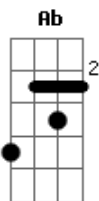

© ukulele-chords.com