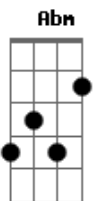

© ukulele-chords.com