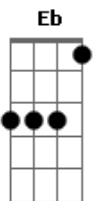

© ukulele-chords.com