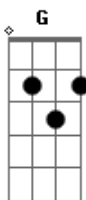

# Lilian e Leila - Será

tom:

Intro: <sup>Dm</sup> <sup>C</sup> <sup>F</sup> <sup>C</sup>  
<sup>Dm</sup> <sup>C</sup> <sup>F</sup> <sup>G</sup>

<sup>Dm</sup>  
Será que essa

<sup>C</sup>  
Nova história

<sup>F</sup>  
Terá o mesmo final

## Acordes

© ukulele-chords.com

© ukulele-chords.com

© ukulele-chords.com

© ukulele-chords.com

© ukulele-chords.com

© ukulele-chords.com

<sup>Dm</sup> <sup>C</sup>  
Me mostrar o verdadeiro amor, que

<sup>G</sup>  
Eu tento encontrar

<sup>Dm</sup> <sup>C</sup> <sup>F</sup>  
Tudo apenas que esperei

<sup>G</sup>  
Talvez seja uma grande ilusão

<sup>Fm</sup> <sup>C</sup>  
O mundo gira, mais uma vez espero