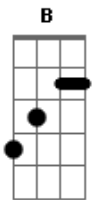

Lilian e Leila - Madrugada Fria

tom:

Ab (forma dos acordes no tom de E)

Capostrate na 4ª casa

Intro: E Dbm A B B

E Dbm A B
Larala, larala, larala, laralarala

E Dbm A B
Madrugada fria, madrugada fria

E Dbm
Com muito frio eu acordei e vi

A B
Pela janela um céu tão triste como eu

E Dbm
Levantei daqui, peguei algo pra vesti

A B
E corri, pra fora dali

E Dbm
Madrugada fria, madrugada fria

A
Cinza, cinza

B E
Não sei vai chover

Quoooo sei

A B
Que o que é bom sentir, o melhor desse tempo

E Dbm A B
É ver, um brilho de sol

(E Dbm)

A B
Laralala

(E Dbm)

A B
Ououou

(E Dbm A B)

E Dbm
Os dias passam depressa, na manhã o sol

A B
Vem nascer aqui, vem nascer aqui

E
Pra iluminar o meu espaço

Dbm A
Escuro, doido e frio

B

Como na vez que eu vi

E Dbm
Madrugada fria, madrugada fria

A B
Como não sei, o que fiz pra ti

E
Tão triste por dentro

Dbm
Isso me dói um veneno

A
O melhor desse tempo

B E
É ver, um brilho de sol

Dbm
É ver um brilho de sol

A B
Um brilho de sol

E Dbm
Não posso, me ferir e isolar

A
Sorriso do dia

B
Das nuvens branquinhas

E
Do vento que bate

Dbm
Como véu doce

A B
E de você que me esquenta

E Dbm
Madrugada fria, madrugada fria

A B
Como não sei, o que fiz pra ti

E
Tão triste por dentro

Dbm
Isso me dói um veneno

A
O melhor desse tempo

B E
É ver, um brilho de sol

Dbm
É ver um brilho de sol

A B
Um brilho de sol

E Dbm
Larala, larala

A E
Um brilho de sol

Acordes

© ukulele-chords.com