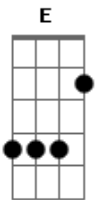

Lilian e Leila - Madrugada Fria

tom:

Ab (forma dos acordes no tom de E)

Capostrate na 4ª casa

Intro: E Dbm A B B

E Dbm A B
Larala, larala, larala, laralarala

E Dbm A B
Madrugada fria, madrugada fria

E Dbm
Com muito frio eu acordei e vi

Dbm
É ver um brilho de sol

A B
Um brilho de sol

E Dbm
Larala, larala

A E
Um brilho de sol

Acordes

© ukulele-chords.com

© ukulele-chords.com

© ukulele-chords.com