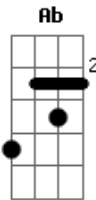

Lilian e Leila - Madrugada Fria

tom:

Ab (forma dos acordes no tom de E)

Capostrate na 4ª casa

Intro: E Dbm A B B

E Dbm A B
Larala, larala, larala, laralarala

E Dbm A B
Madrugada fria, madrugada fria

E Dbm
Com muito frio eu acordei e vi

Dbm
É ver um brilho de sol

A B
Um brilho de sol

E Dbm
Larala, larala

A E
Um brilho de sol

Acordes

© ukulele-chords.com

© ukulele-chords.com

© ukulele-chords.com