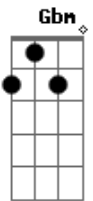

Lilian e Leila - Chega

tom:

Intro: Gbm E E

Gbm
Chega, chega

E
Chega, chega

Gbm E
Já passo do ponto, não da pra mim

B Dbm
Chega agora, eu quero fim

B A
Não vou escutar o que disser

Gbm E B Dbm B
Chega, chega não volto atrás

Gbm
Te disse que é o fim

E
Não volte mais

A
Quero ir embora e não lembrar

B
Mais dessa história

Gbm E
Chega, chega já não da pra mim

Gbm
Chega, chega eu quero o fim

E
Chega, chega não me ligue mais

Chega, chega

Gbm E B Dbm B E
Chega, chega não volto atrás

Acordes

© ukulele-chords.com

© ukulele-chords.com

© ukulele-chords.com

© ukulele-chords.com