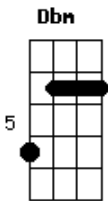

Lilian e Leila - Chega

tom:

Intro: Gbm E E

Gbm
Chega, chega

E
Chega, chega

Gbm E
Já passo do ponto, não da pra mim

B Dbm
Chega agora, eu quero fim

B A
Não vou escutar o que disser

Gbm E B Dbm B
Chega, chega não volto atrás

Gbm
Te disse que é o fim

E
Não volte mais

A
Quero ir embora e não lembrar

B
Mais dessa história

Gbm E
Chega, chega já não da pra mim

Gbm
Chega, chega eu quero o fim

E
Chega, chega não me ligue mais

Chega, chega

Gbm E B Dbm B E
Chega, chega não volto atrás

Acordes

© ukulele-chords.com

© ukulele-chords.com

© ukulele-chords.com

© ukulele-chords.com