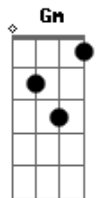

© ukulele-chords.com