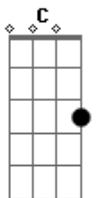

© ukulele-chords.com