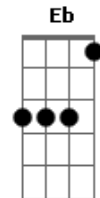

© ukulele-chords.com

Bb
Volver a caer otra vez en el
F
Lodo
(Bb Gm C F)
(Dm C Gm Bb)
(F C F C)
(Gm Dm F C)
F Bb C
Bonito sera cuando vengas y tu me
F
Hagas el llamado
F Eb Bb C
Bonito sera cuando vengas y tu me
F
Hagas el llamado
F C Gm
Al sonar de la trompeta yo sere
F
Resucitado
F C Gm
Al sonar de la trompeta yo sere
C F
Resucitado
Dm Am
Y si me encuentro con vida en un
Bb C F
Instante sere transformado
[Final] Dm Am Bb F Dm
Am C Gm C F