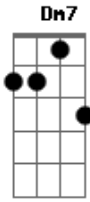

Lil Chainz - Eu Ainda Tô Aqui

tom:

C (forma dos acordes no tom de Bb)

Capostrate na 2ª casa

Intro: D#7M Bb Dm7 Dbm7

[Primeira Parte]

D#7M Bb
Sabia que a cor dos seus olhos
Dm7
Me lembram bom dia
Dm7
Que eu nunca mais vou viver
D#7M Bb
Talvez fosse diferente
Dm7 Dbm7
Se teu cheiro fosse embora de mim
D#7M Bb
Tua boca beijando outros lábios
Dm7
Traçando outros passos
Dm7
Me deixa em pedaços e cacos
D#7M
Difíceis de reconstruir
Bb
Mas eu ainda tô aqui

(Dm7 Dbm7)
(D#7M Bb Dm7 Dbm7)

D#7M Bb
E parece que o relógio
Dm7 Dbm7
Passava mais depressa
D#7M Bb
Quando eu ficava umas horas
Dm7 Dbm7

Acordes

© ukulele-chords.com

© ukulele-chords.com

© ukulele-chords.com

© ukulele-chords.com

Conversando com você
D#7M
Do teu jeito louco
Bb
Por que eu tô diferente
Dm7
Sempre lembro do seu gosto
Dbm7
Cê sumiu tão de repente
D#7M
Deu 11 e sem mensagens
Bb
Admirando as estrelas
Dm7
Fomos só um caso a parte
Dbm7
Um conto dessa lua cheia
D#7M Bb Dm7 Dbm7
E eu não consigo mais sorrir
D#7M
Agora eu nem sei pra onde vou
Bb
Sei que você se foi
Dm7 Dbm7
Que eu sinto tanta falta de nós dois
D#7M
Sem saber o motivo que levou
Bb
Mas tudo desandou
Dm7 Dbm7
Eu nem sei se um dia cê me amou
D#7M
Mas eu espero
Bb Dm7
Que tu seja
Dbm7
Feliz
D#7M Bb Dm7 Dbm7
Mas sem nós não consigo mais sorrir
D#7M Bb Dm7 Dbm7
Que isso, que triste