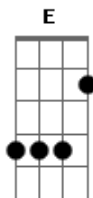

Ligados Na Cruz - Seu Nome É Jesus

tom:

Intro: **Bm** **D** **A** **E**
Bm **D** **A** **E**
Bm **D** **A** **E**
Bm **D** **A** **E**

[Primeira Parte]

D
 No início era o verbo
A
 E o verbo era Deus
D
 Ele estava no princípio
A
 No princípio com Deus
D **Bm**
 Como um homem veio a terra
Gbm **E**
 E se humilhou
D **Bm**
 Se entregando até a morte
E
 A morte de cruz

[Refrão]

D **A** **E**
 Seu nome é Jesus, Jesus
D **A** **E**
 Seu nome é Jesus, Jesus

[Segunda Parte]

Bm **D**
 Foi desprezado e rejeitado
E
 Entre os homens
Bm **D**
 Levou sobre si as nossas dores
Gbm **E**
 E nos deu a paz
Bm
 Mas o Pai o exaltou
D
 Sobre toda a terra
A
 E lhe deu um nome
E
 Que está sobre todo nome

[Refrão]

D **A** **E**
 Seu nome é Jesus, Jesus
D **A** **E**

Acordes

© ukulele-chords.com

© ukulele-chords.com

© ukulele-chords.com

© ukulele-chords.com

© ukulele-chords.com