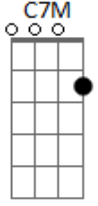

© ukulele-chords.com