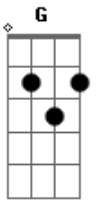

© ukulele-chords.com