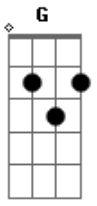

© ukulele-chords.com