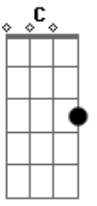

© ukulele-chords.com