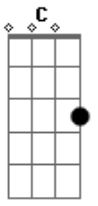

© ukulele-chords.com