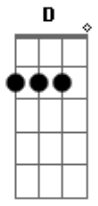

Ligação Arcana - Perda dos Sentidos

Tom: G

Intro: C7M D G7M

D C
Olhando para o escuro, eu vejo uma sombra alada
D C
Sem meus olhos, só vejo a minha alma
D C G
Mesmo que eu caia no caminho
D C G
Mesmo que nada faça mais sentido
C7M D
Meu corpo é o meu limite

G7M
Meus sentidos, minha perdição
C7M D
A vida resiste
G7M
O céu é a salvação
D C
Com a perda do meu tato, aponto para a minha existência
D C
Sem meus ouvidos, eu ouço a própria essência
D C G
Mesmo que aquela voz seja inaudível
D C G
Mesmo que o universo seja inacessível

Acordes

© ukulele-chords.com