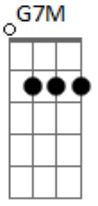

© ukulele-chords.com