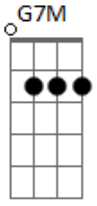

© ukulele-chords.com