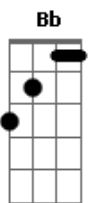

© ukulele-chords.com

© ukulele-chords.com