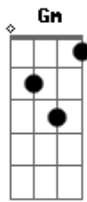

Ligação Arcana - Crossing Over

Tom: F

Intro: A7, A7/11, Em, Em

A7 A7/11 Em Em

As coisas que não se misturam são verdadeiras

A7 A7/11 Em B A
Não se estragam em qualquer situação

A G c5
...In the crossing over, vejo várias almas bem turvas

A G C
Ouços várias vozes, qual é a tua?

A G C
Agora, estou com sérias dúvidas sobre quem eu sou!!!

A7 A7/11 Em Em
Estranho é ter várias faces e não ser nenhuma
A7 A7/11 Em B A B A B A
Sem disfarces, tu não és ninguém, não vê ninguém, não vai além

Cm Bb Gm F Cm
Meu sangue é puro, é sagrado, tocado pela mão de Deus
Eu sou a safira que hoje está em extinção
Bb Gm F Cm Cm,Bb,Gm,F
Quem irá me encontrar preso no meu próprio brilho?

Acordes

© ukulele-chords.com

© ukulele-chords.com

© ukulele-chords.com

© ukulele-chords.com

© ukulele-chords.com

© ukulele-chords.com

© ukulele-chords.com

© ukulele-chords.com

© ukulele-chords.com

© ukulele-chords.com

© ukulele-chords.com