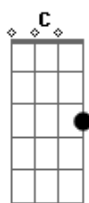

© ukulele-chords.com