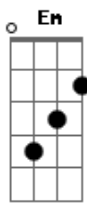

Ligação Arcana - Crossing Over

Tom: F

Intro: A7, A7/11, Em, Em

A7 A7/11 Em Em

As coisas que não se misturam são verdadeiras

A7 A7/11 Em B A
Não se estragam em qualquer situação

A G c5
...In the crossing over, vejo várias almas bem turvas

A G C
Ouços várias vozes, qual é a tua?

A G C
Agora, estou com sérias dúvidas sobre quem eu sou!!!

A7 A7/11 Em Em
Estranho é ter várias faces e não ser nenhuma
A7 A7/11 Em B A B A B A
Sem disfarces, tu não és ninguém, não vê ninguém, não vai além

Cm Bb Gm F Cm
Meu sangue é puro, é sagrado, tocado pela mão de Deus
Eu sou a safira que hoje está em extinção
Bb Gm F Cm Cm,Bb,Gm,F
Quem irá me encontrar preso no meu próprio brilho?

Acordes

© ukulele-chords.com