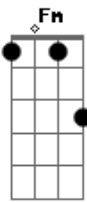

© ukulele-chords.com