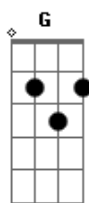

© ukulele-chords.com