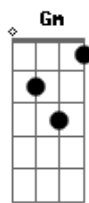

Ligação Arcana - Crossing Over

Tom: F

Intro: A7, A7/11, Em, Em

A7 A7/11 Em Em

As coisas que não se misturam são verdadeiras

A7 A7/11 Em B A
Não se estragam em qualquer situação

A G c5
...In the crossing over, vejo várias almas bem turvas

A G C
Ouços várias vozes, qual é a tua?

A G C
Agora, estou com sérias dúvidas sobre quem eu sou!!!

A7 A7/11 Em Em
Estranho é ter várias faces e não ser nenhuma
A7 A7/11 Em B A B A B A
Sem disfarces, tu não és ninguém, não vê ninguém, não vai além

Cm Bb Gm F Cm
Meu sangue é puro, é sagrado, tocado pela mão de Deus
Eu sou a safira que hoje está em extinção
Bb Gm F Cm Cm,Bb,Gm,F
Quem irá me encontrar preso no meu próprio brilho?

Acordes

© ukulele-chords.com

© ukulele-chords.com

© ukulele-chords.com

© ukulele-chords.com

© ukulele-chords.com

© ukulele-chords.com

© ukulele-chords.com

© ukulele-chords.com

© ukulele-chords.com

© ukulele-chords.com

© ukulele-chords.com