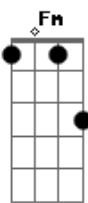

© ukulele-chords.com