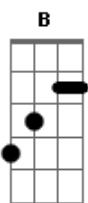

© ukulele-chords.com