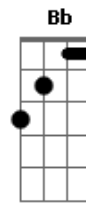

© ukulele-chords.com

© ukulele-chords.com