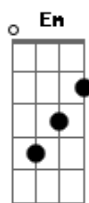

Ligação Arcana - Crossing Over

Tom: F

Intro: A7, A7/11, Em, Em

A7 A7/11 Em Em

As coisas que não se misturam são verdadeiras

A7 A7/11 Em B A
Não se estragam em qualquer situação

A G c5
...In the crossing over, vejo várias almas bem turvas

A G C
Ouços várias vozes, qual é a tua?

A G C
Agora, estou com sérias dúvidas sobre quem eu sou!!!

A7 A7/11 Em Em
Estranho é ter várias faces e não ser nenhuma
A7 A7/11 Em B A B A B A
Sem disfarces, tu não és ninguém, não vê ninguém, não vai além

Cm Bb Gm F Cm
Meu sangue é puro, é sagrado, tocado pela mão de Deus
Eu sou a safira que hoje está em extinção
Bb Gm F Cm Cm,Bb,Gm,F
Quem irá me encontrar preso no meu próprio brilho?

Acordes

© ukulele-chords.com