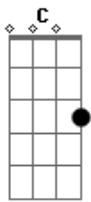

© ukulele-chords.com