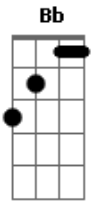

© ukulele-chords.com