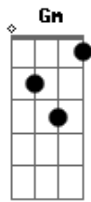

© ukulele-chords.com