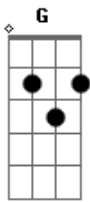

© ukulele-chords.com