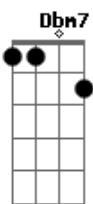

© ukulele-chords.com