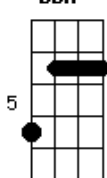

© ukulele-chords.com

Dbm