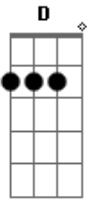

Lichi - Sequía

tom:

Intro: G C G C
G C G

[Primeira Parte]

G C G C G
Vengo de probar el barro que está en tu corazón
D C G C G
Y aun no puedo encontrar, no puedo encontrar amor

[Refrão]

D C G C G
Para evitar la sequía voy a llorar
D C G C G
Un mar de lágrimas que me arrastren hasta tu hogar
D C G C G
Y si me muero de esperar sentado aquí en soledad
G C

Voy a fingir que no molesta el sol, que nunca está demás
D C G C G
Para evitar la sequía voy a llorar
D C G C G
Un mar de lágrimas que me arrastren hasta tu hogar

[Segunda Parte]

G C G C G
Vengo de robar el banco y aún no soy feliz
D C G C G
Porque no pude encontrar, no pude encontrar amor
D C G C G
Y el horizonte debe terminar en algún lugar
D C G C G
A donde esté la desesperación de los que estamos mal

[Refrão]

D C G C G
Para evitar la sequía voy a llorar
D C G C G
Un mar de lágrimas que me arrastren hasta tu hogar

Acordes

© ukulele-chords.com

© ukulele-chords.com

© ukulele-chords.com