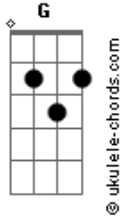

Lichi - Bola de Fuego Gigante (part. Gladysson Panther)

tom:
C

Intro: C

C
No sé ni como te llamas
C F7M
Pero cuando te me acercas
C
El piso se me prende fuego
C
No creo que sea casualidad
C F7M
Que apareciste en el lugar

En el que siempre pierdo el tiempo

G C C7
Hasta cuando voy a estar viéndote pasar
F G C
Mirando como me miras

C7 C C7 C
Ah-ah, ah-ah, ah-ah, ah-ah
C7 F
Ah-ah, ah
C C7 C
Ah, ah, ah-ah
C7 F C
Ah-ah-ah-ah, ah

C
Si no conozco a nadie más
C F7M
Voy a tener que esperar

C
A poder ser como lo siento
C
Siempre lo mismo esta ciudad
C F7M
Cuando se acerca Navidad

El tiempo pasa aún más lento

Acordes

G C
Escondiéndome del Sol
C7
Voy a imaginar
F G C
Que me viniste a buscar

C7 C C7 C
Ah-ah, ah-ah, ah-ah, ah-ah
C7 F
Ah-ah, ah
C C7 C
Ah, ah, ah-ah
C7 F C
Ah-ah-ah-ah, ah

C
Y aunque me cueste aceptar
C F7M
Tarde o temprano va a pasar

Y todavía es temprano

C
Y si me pongo a pensar
C F7M
Si nos volvemos a cruzar

Quiero tomarte de la mano

G C
Tu calor me hace mal

F C
De cerca bien, de lejos mal

F C
De cerca bien, de lejos mal

F G C
De cerca bien, de lejos mal

C7 C C7 C
Ah-ah, ah-ah, ah-ah, ah-ah

C7 C C7 C
Ah-ah, ah-ah, ah-ah, ah-ah