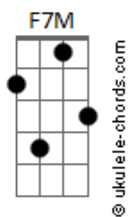

Lichi - Bola de Fuego Gigante (part. Gladysson Panther)

tom:

C

Intro: C

C
No sé ni como te llamas
C F7M
Pero cuando te me acercas
C
El piso se me prende fuego
C
No creo que sea casualidad
C F7M
Que apareciste en el lugar

En el que siempre pierdo el tiempo

G C C7
Hasta cuando voy a estar viéndote pasar
F G C
Mirando como me miras

C7 C C7 C
Ah-ah, ah-ah, ah-ah, ah-ah
C7 F
Ah-ah, ah
C C7 C
Ah, ah, ah-ah
C7 F C
Ah-ah-ah-ah, ah

C
Si no conozco a nadie más
C F7M
Voy a tener que esperar

C
A poder ser como lo siento
C
Siempre lo mismo esta ciudad
C F7M
Cuando se acerca Navidad

El tiempo pasa aún más lento

Acordes

G C
Escondiéndome del Sol
C7
Voy a imaginar
F G C
Que me viniste a buscar

C7 C C7 C
Ah-ah, ah-ah, ah-ah, ah-ah
C7 F
Ah-ah, ah
C C7 C
Ah, ah, ah-ah
C7 F C
Ah-ah-ah-ah, ah

C
Y aunque me cueste aceptar
C F7M
Tarde o temprano va a pasar

Y todavía es temprano

C
Y si me pongo a pensar
C F7M
Si nos volvemos a cruzar

Quiero tomarte de la mano

G C
Tu calor me hace mal

F C
De cerca bien, de lejos mal

F C
De cerca bien, de lejos mal

F G C
De cerca bien, de lejos mal

C7 C C7 C
Ah-ah, ah-ah, ah-ah, ah-ah

C7 C C7 C
Ah-ah, ah-ah, ah-ah, ah-ah