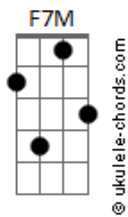

Lichi - Bola de Fuego Gigante (part. Gladysson Panther)

tom:
C

Intro: C

C
No sé ni como te llamas
C F7M
Pero cuando te me acercas
C
El piso se me prende fuego
C
No creo que sea casualidad
C F7M
Que apareciste en el lugar

En el que siempre pierdo el tiempo

G C C7
Hasta cuando voy a estar viéndote pasar
F G C
Mirando como me miras

C7 C C7 C
Ah-ah, ah-ah, ah-ah, ah-ah
C7 F
Ah-ah, ah
C C7 C
Ah, ah, ah-ah
C7 F C
Ah-ah-ah-ah, ah

C
Si no conozco a nadie más
C F7M
Voy a tener que esperar

C
A poder ser como lo siento
C
Siempre lo mismo esta ciudad
C F7M
Cuando se acerca Navidad

El tiempo pasa aún más lento

Acordes

G C
Escondiéndome del Sol
C7
Voy a imaginar
F G C
Que me viniste a buscar

C7 C C7 C
Ah-ah, ah-ah, ah-ah, ah-ah
C7 F
Ah-ah, ah
C C7 C
Ah, ah, ah-ah
C7 F C
Ah-ah-ah-ah, ah

C
Y aunque me cueste aceptar
C F7M
Tarde o temprano va a pasar

Y todavía es temprano

C
Y si me pongo a pensar
C F7M
Si nos volvemos a cruzar

Quiero tomarte de la mano

G C
Tu calor me hace mal

F C
De cerca bien, de lejos mal

F C
De cerca bien, de lejos mal

F G C
De cerca bien, de lejos mal

C7 C C7 C
Ah-ah, ah-ah, ah-ah, ah-ah

C7 C C7 C
Ah-ah, ah-ah, ah-ah, ah-ah